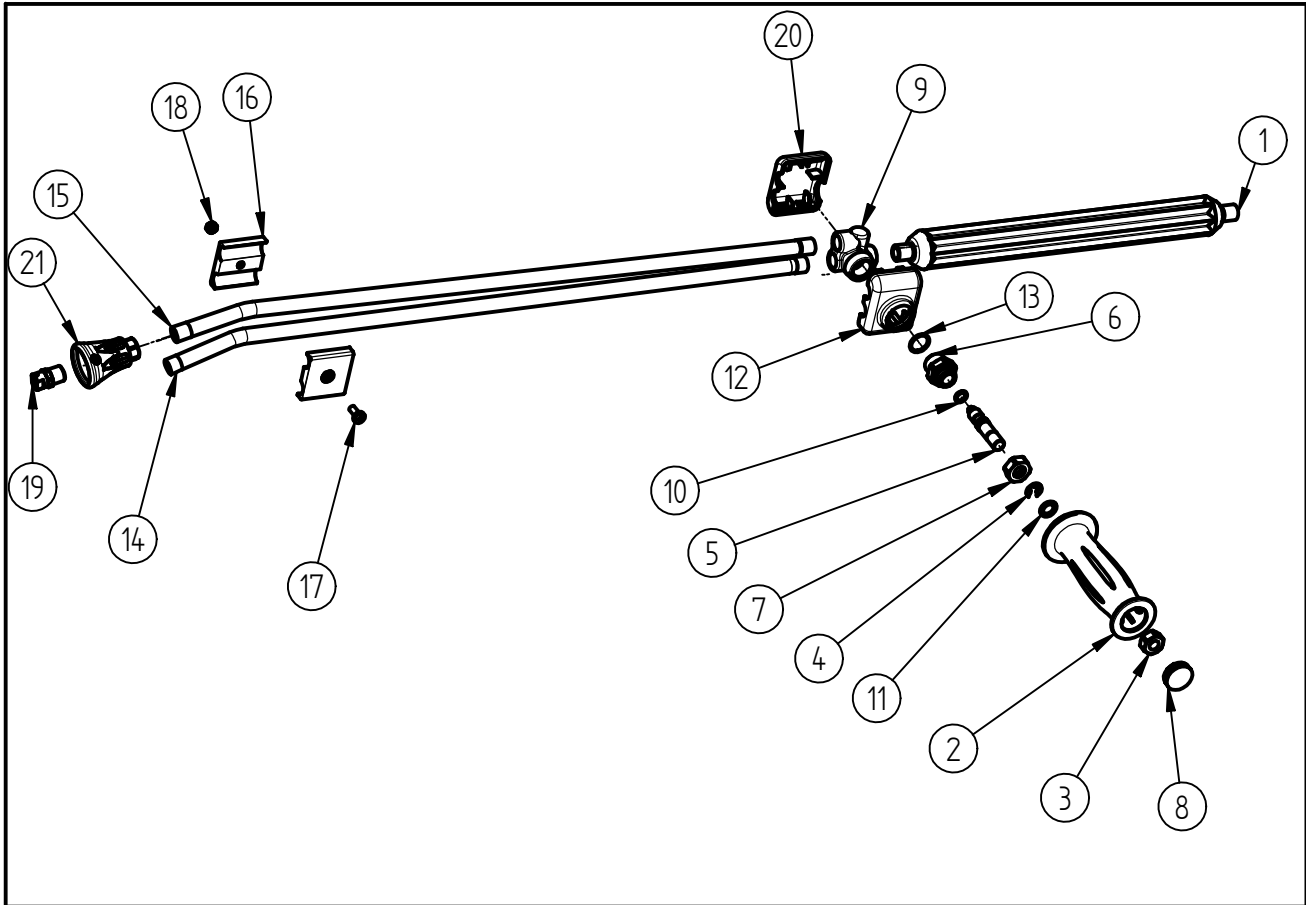

Spare Parts
Double Lance ST-54
Item-No. 20 0054 504

Pos.	Item-No.	Description	Pos.	Item-No.	Description
1	07 0000 330	spray lance, insul. 320/300	15	07 0000 040	Nozzle Pipe
2	02 0005 070	Handle	16	02 0005 081	Plastic clamp
3	04 0001 380	Nut M10	17	04 0000 170	Screw M5
4	04 0000 205	Locking ring	18	04 0000 160	Nut M5
5	04 0002 295	Adjustment rod	19	120654002	
6	01 0002 510	Nipple	20	02 0005 060	Valve cover lower part
7	01 0002 562	Stop nut	21	20 0010 500	Nozzle protection ST-10 black-black
8	02 0000 125	Cap			
9	01 0002 500	Housing brass			
10	05 0000 400	O- ring 7,65 x 1,78			
11	01 0000 920	Plain washer, brass			
12	02 00050 50	Valve cover upper part			
13	05 0000 940	O-ring 15 x 1			
14	07 0000 040	lance 600mm			

Repair-Kits

Pos.	Item-No.	Description	Pos.	Item-No.	Description
.					