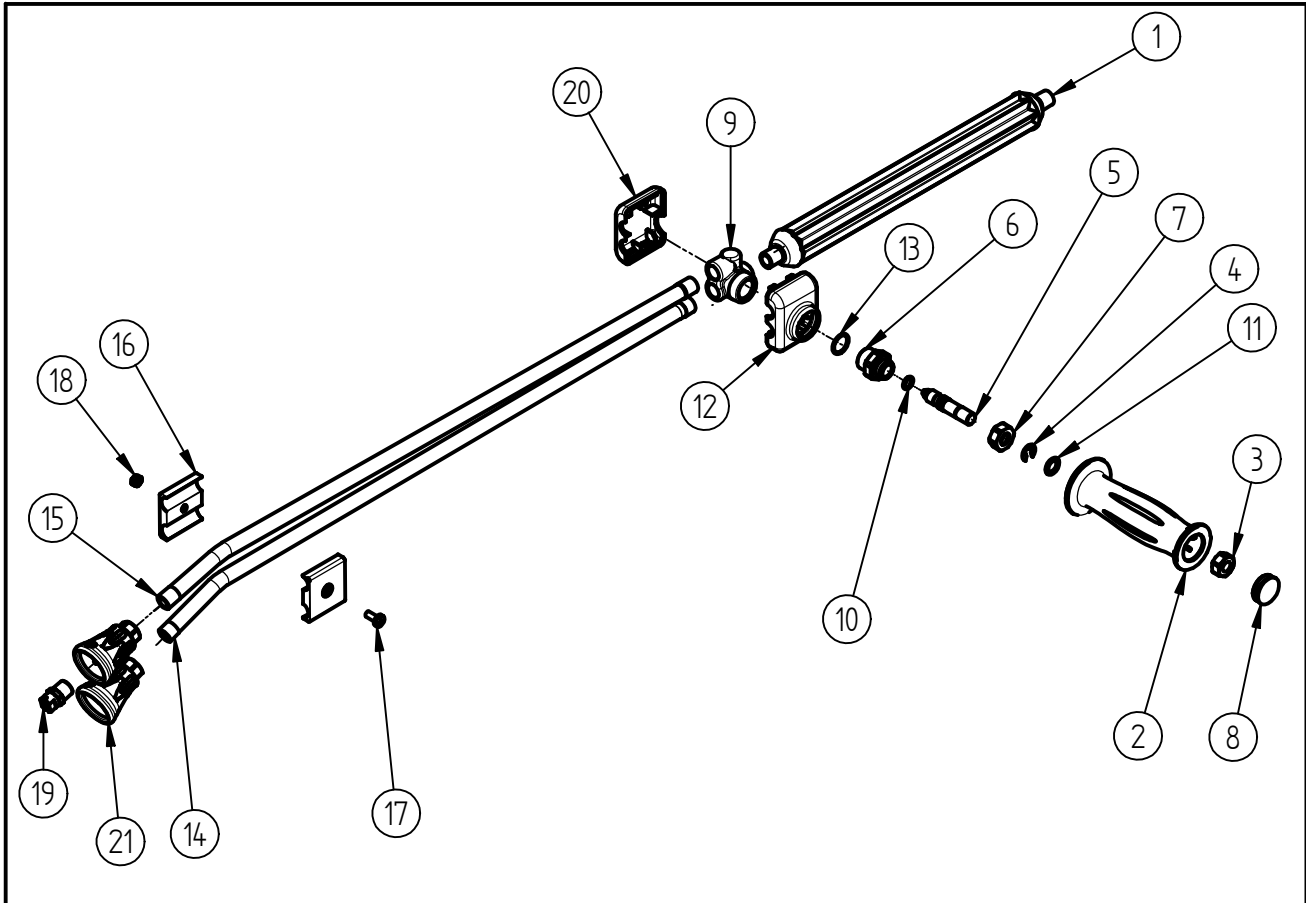

Spare Parts
Double Lance ST-54
 Item-No. 20 0054 501

Pos.	Item-No.	Description	Pos.	Item-No.	Description
1	07 0000 330	spray lance, insul. 320/300	15	07 0000 040	Nozzle Pipe
2	02 0005 070	Handle	16	02 0005 081	Plastic clamp
3	04 0001 380	Nut M10	17	04 0000 170	Screw M5
4	04 0000 205	Locking ring	18	04 0000 160	Nut M5
5	04 0002 295	Adjustment rod	19	12 0253 002	Low pressure nozzle 65.30
6	01 0002 510	Nipple	20	02 0005 060	Valve cover lower part
7	01 0002 562	Stop nut	21	20 0010 500	Nozzle protection ST-10 black-black
8	02 0000 125	Cap			
9	01 0002 500	Housing brass			
10	05 0000 400	O- ring 7,65 x 1,78			
11	01 0000 920	Plain washer, brass			
12	02 00050 50	Valve cover upper part			
13	05 0000 940	O-ring 15 x 1			
14	07 0000 040	Lance 600 mm			