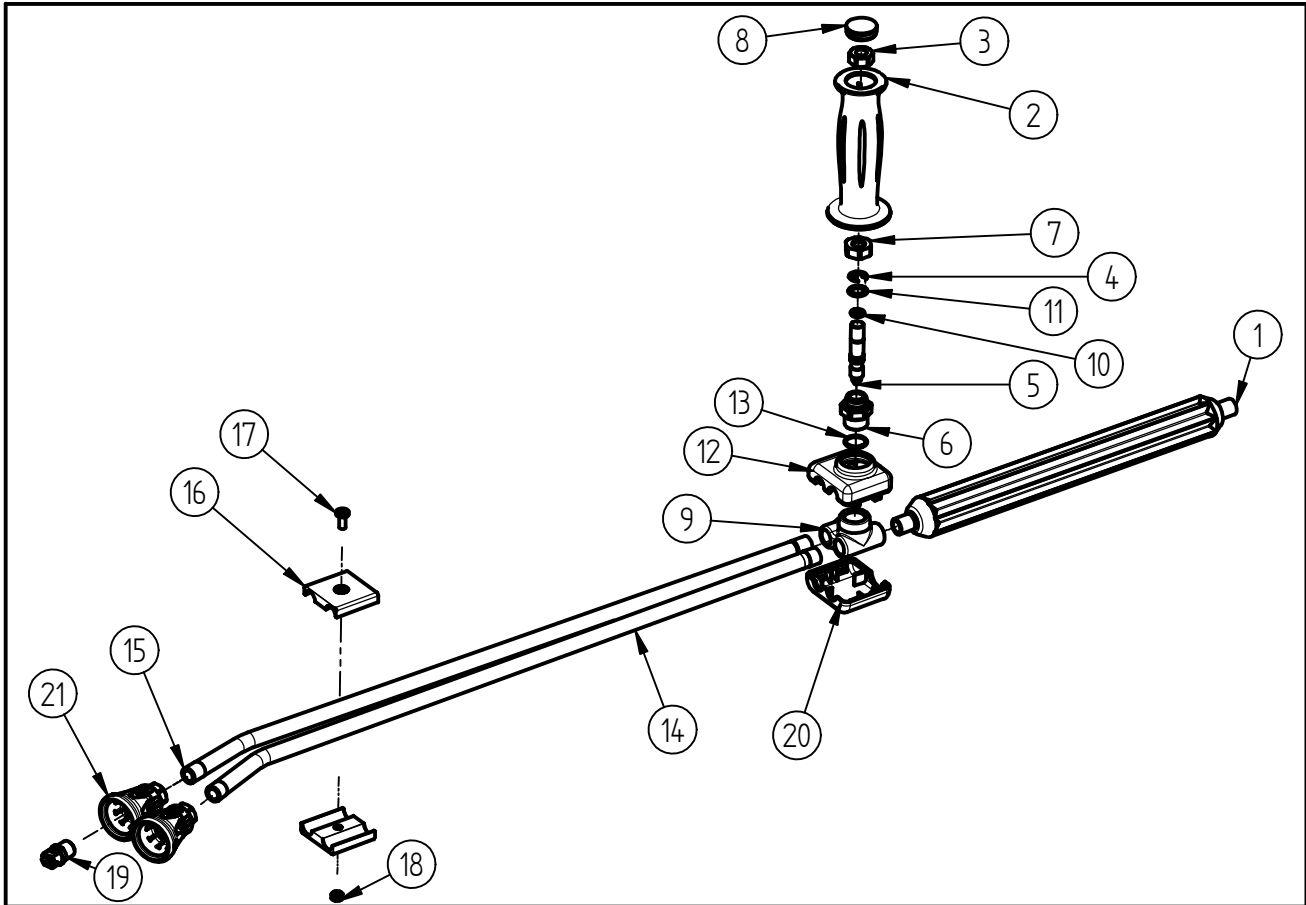

Spare Parts
Double Lance ST-54
Item-No. 20 0054 500

Pos.	Item-No.	Description	Pos.	Item-No.	Description
1	07 0000 330	spray lance, insul. 320/300	15	07 0000 040	Nozzle Pipe
2	02 0005 070	Handle	16	02 0005 081	Plastic clamp
3	04 0001 380	Nut M10	17	04 0000 170	Screw M5
4	04 0000 205	Locking ring	18	04 0000 160	Nut M5
5	04 0002 295	Adjustment rod	19	12 0253 002	Low pressure nozzle 65.30
6	01 0002 510	Nipple	20	02 0005 060	Valve cover lower part
7	01 0002 562	Stop nut	21	20 0010 500	Nozzle protection ST-10 black-black
8	02 0000 125	Cap			
9	01 0002 500	Housing brass			
10	05 0000 400	O- ring 7,65 x 1,78			
11	01 0000 920	Plain washer, brass			
12	02 00050 50	Valve cover upper part			
13	05 0000 940	O-ring 15 x 1			
14	07 0000 040	lance 600mm			