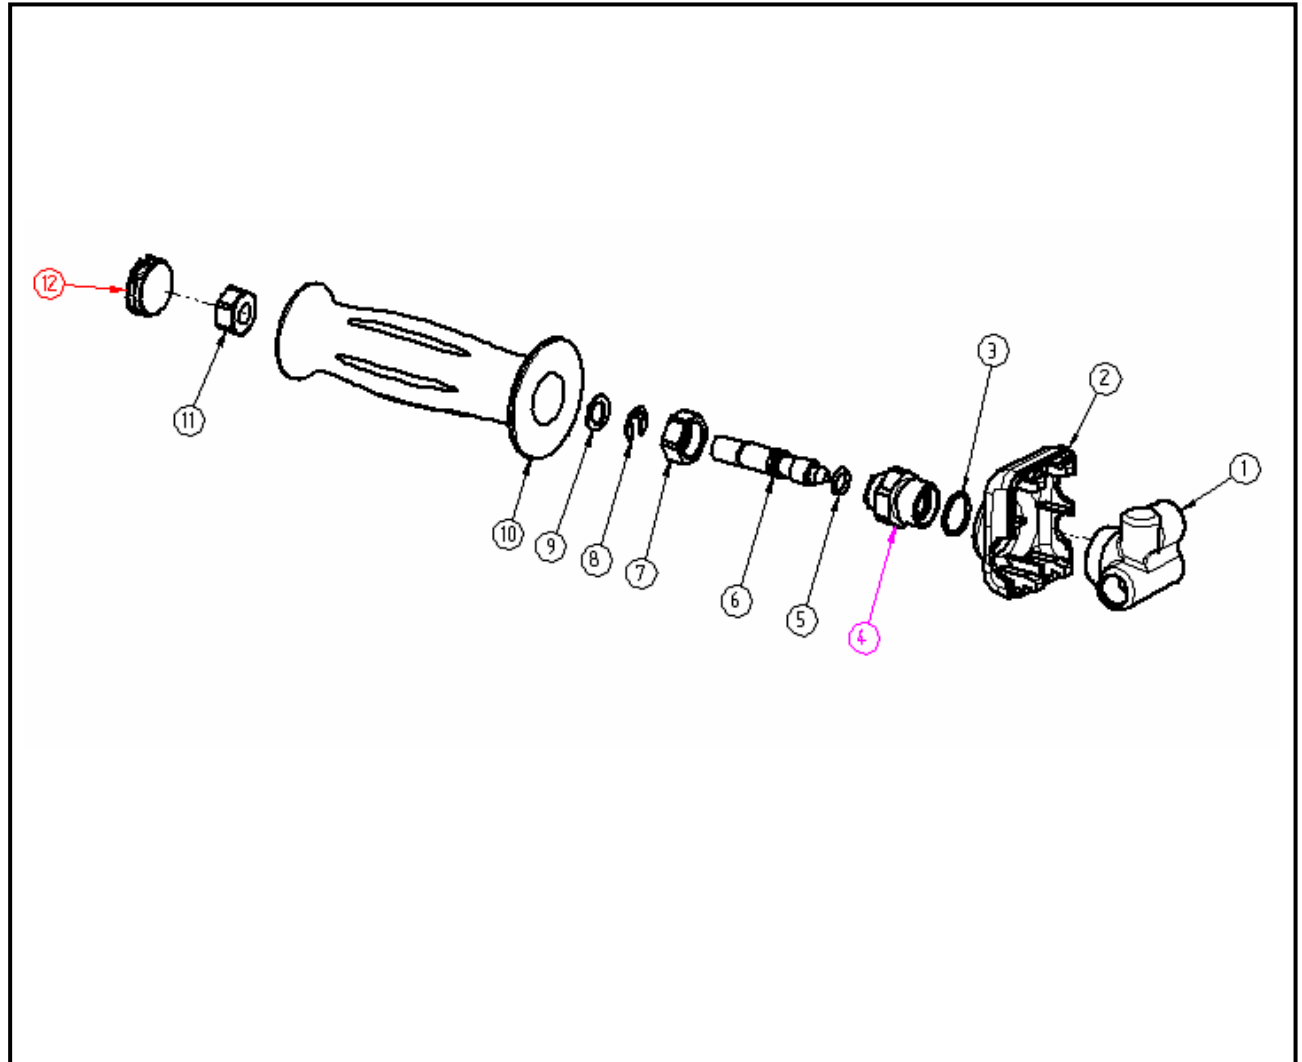

Spare Part
Double Lance - Valve ST 54
Item-No. 20 0054 494

Pos.	Item-No.	Description	Pos.	Item-No.	Description
1	01 0002 500	housing brass	7	01 0002 562	stop nut
2	02 0005 052	valve cover lower part blue	8	04 0000 205	locking ring
3	05 0000 430	o-ring Ø15	9	01 0000 920	plain washer
4	01 0002 510	nipple	10	02 0005 072	handle blue
5	05 0000 400	o-ring Ø8	11	04 0001 380	nut M10x1
6	04 0002 295	adjustment rod	12	02 0000 127	cap blue