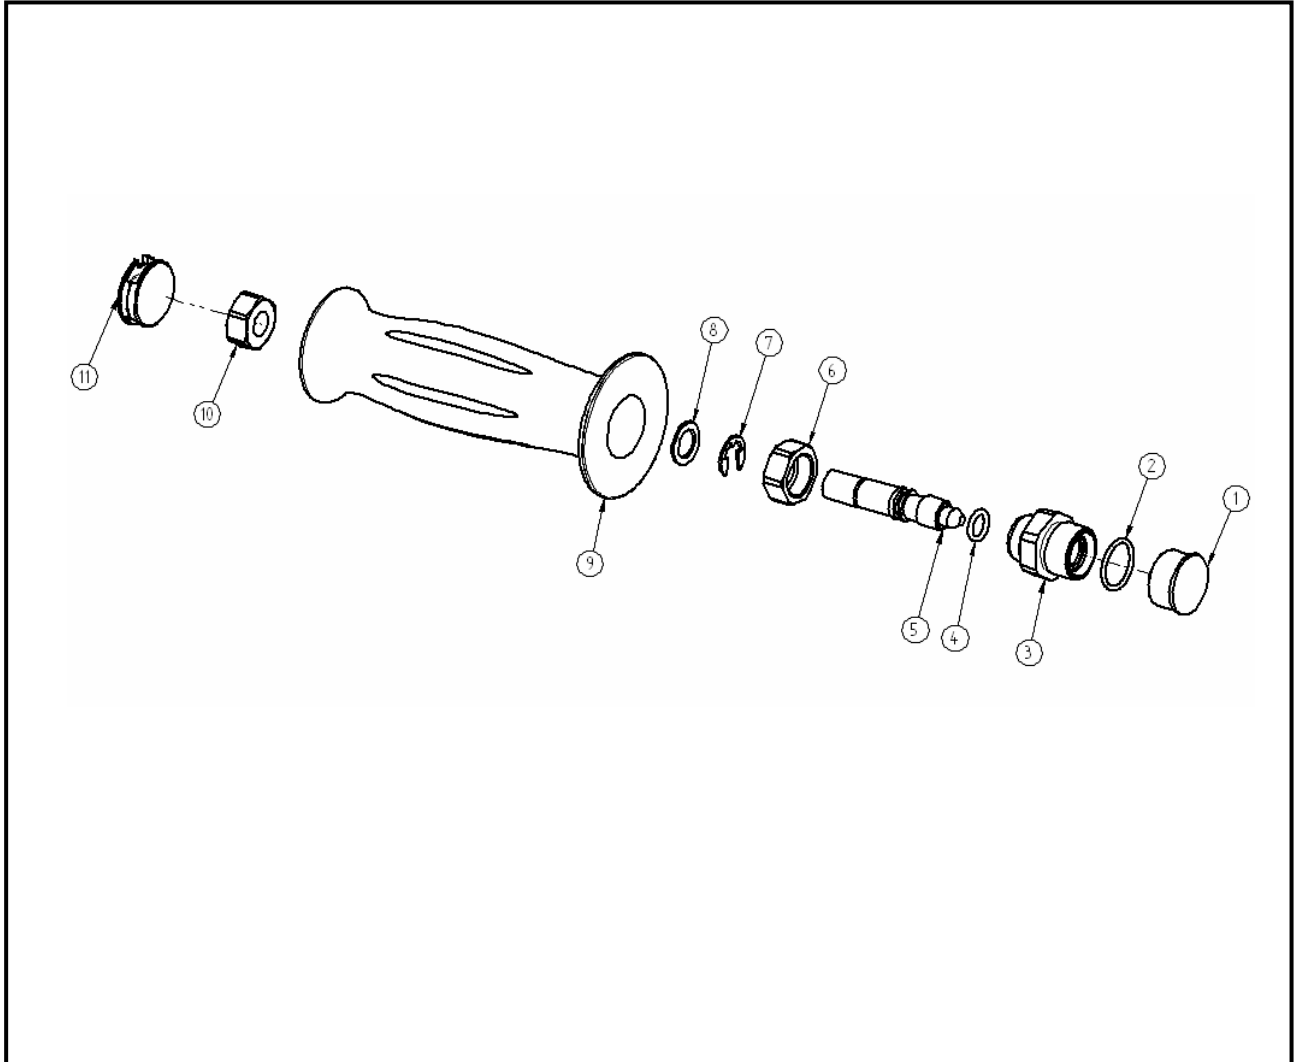

Spare Part

Double Lance - Repair-Kit ST 54

Item-No. 20 0054 452

Pos.	Artikel-Nr.	Benennung
1	02 0002 205	protective cap
2	05 0000 430	o-ring Ø15
3	01 0002 510	nipple
4	05 0000 400	o-ring Ø8
5	04 0002 295	adjustment rod
6	01 0002 562	stop nut

Pos.	Artikel-Nr.	Benennung
7	04 0000 205	locking ring
8	01 0000 920	plain washer
9	02 0005 070	Handle blue
10	04 0001 380	nut M10x1
11	02 0000 127	Cap blue