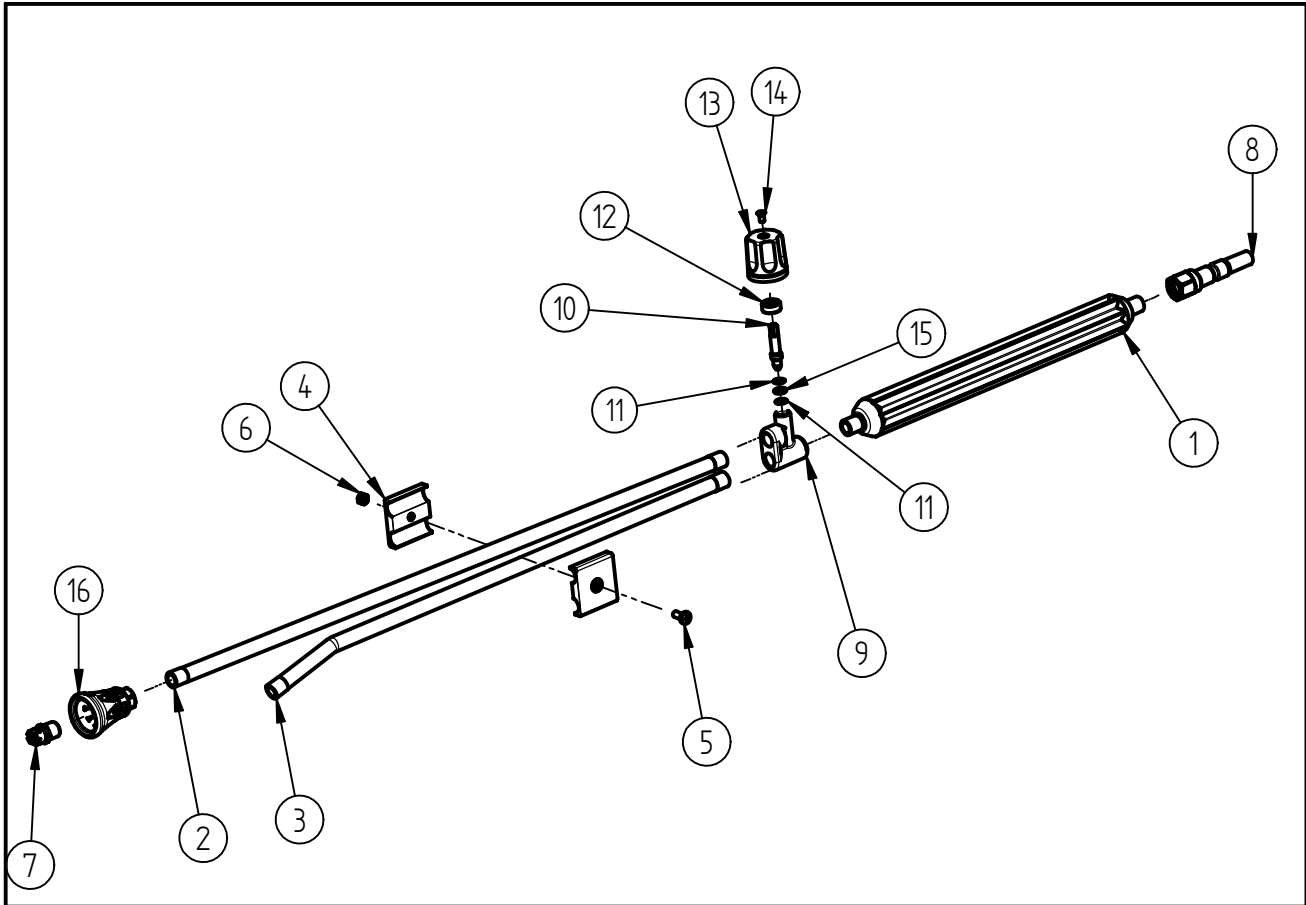

Spare Parts  
Double Lance ST – 53  
Item-No. 20 0053 650

Pos.	Item-No.	Description
1	07 0003 229	spray lance, insul. 320/300
2	07 0006 008	nozzle pipe
3	07 0005 008	Lance stainless steel 500mm
4	02 0005 081	Plastic clamp
5	04 0000 170	Screw M5
6	04 0000 160	Nut M5
7	12 0253 002	Low pressure nozzle 65.30
8	04 0001 255	
9	01 0002 564	housing
10	01 0002 559	piston
11	01 0002 568	plate
12	01 0002 565	coupling nut
13	02 0001 821	handwheel
14	04 0000 605	screw

Pos.	Item-No.	Description
15	05 0000 905	o- ring
16	20 0010 730	Nozzle protection grey - black

## Repair-Kits

Pos.	Item-No.	Description	Pos.	Item-No.	Description