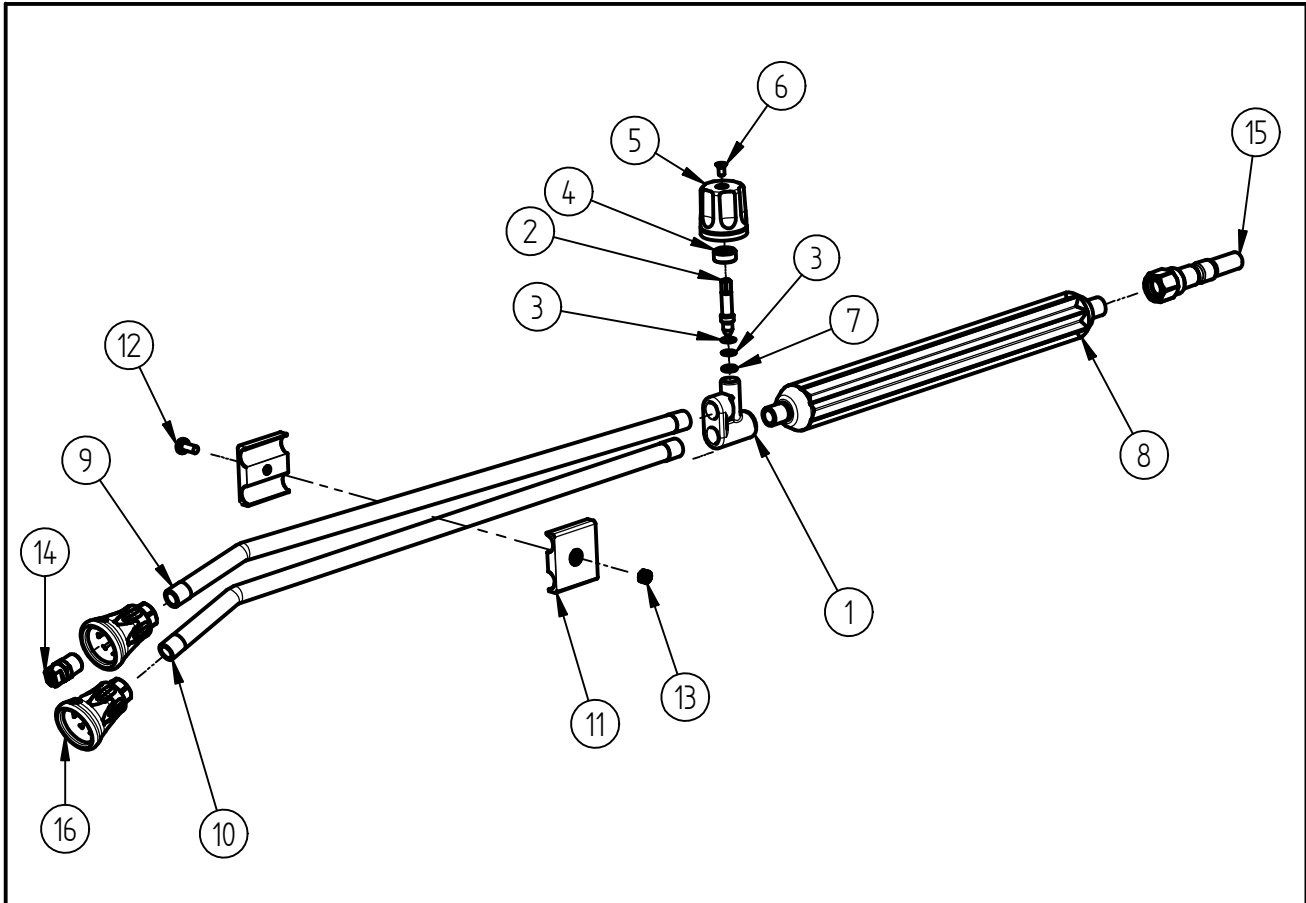

Spare Parts
Double Lance ST - 54
 Item-No. 20 0053 630

Pos.	Item-No.	Description	Pos.	Item-No.	Description
1	01 0002 564	housing	15	04 0001 255	
2	01 0002 559	piston	16	20 0010 730	Nozzle protection grey - black
3	01 0002 568	plate			
4	01 0002 565	coupling nut			
5	02 0001 821	handwheel			
6	04 0000 605	screw			
7	05 0000 905	o- ring			
8	07 0003 229	spray lance, insul. 320/300			
9	07 0005 008	Lance stainless steel 500mm			
10	07 0005 008	Lance stainless steel 500mm			
11	02 0005 081	Plastic clamp			
12	04 0000 175	screw M5			
13	04 0000 380	nut M5			
14	12 0253 002	Low pressure nozzle 65.30			

Repair-Kits

Pos.	Item-No.	Description	Pos.	Item-No.	Description