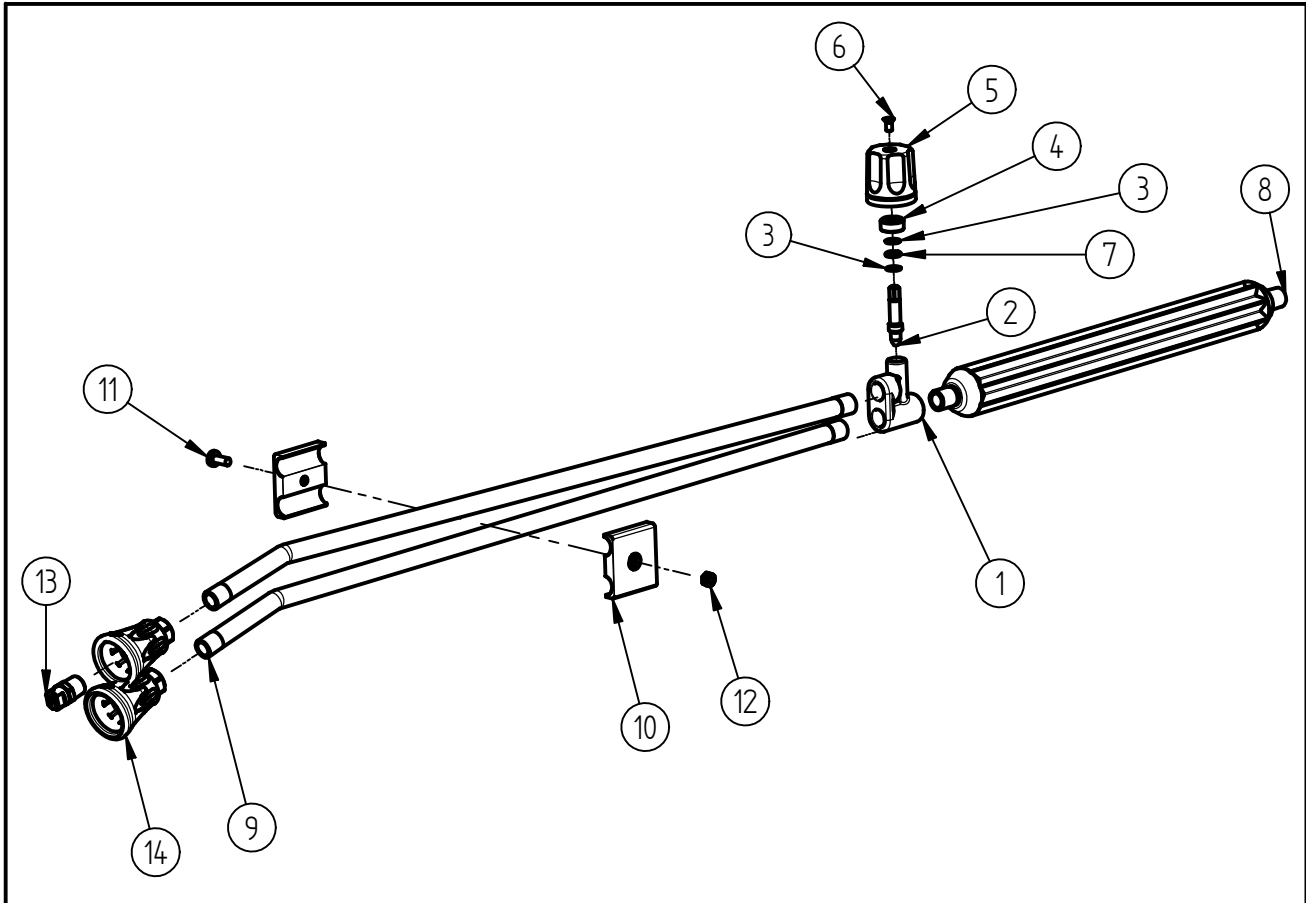

Spare Parts
Double Lance ST – 53
 Item-No. 20 0053 600

Pos.	Item-No.	Description
1	01 0002 564	housing
2	01 0002 559	piston
3	01 0002 568	plate
4	01 0002 565	coupling nut
5	02 0001 821	handwheel
6	04 0000 605	screw
7	05 0000 905	o- ring
8	07 0003 229	spray lance, insul. 320/300
9	07 0005 008	Lance stainless steel 500mm
10	02 0005 081	Plastic clamp
11	04 0000 175	screw M5
12	04 0000 380	nut M5
13	12 0253 002	Low pressure nozzle 65.30
14	20 0010 730	Nozzle protection grey - black

Repair-Kits

Pos.	Item-No.	Description	Pos.	Item-No.	Description