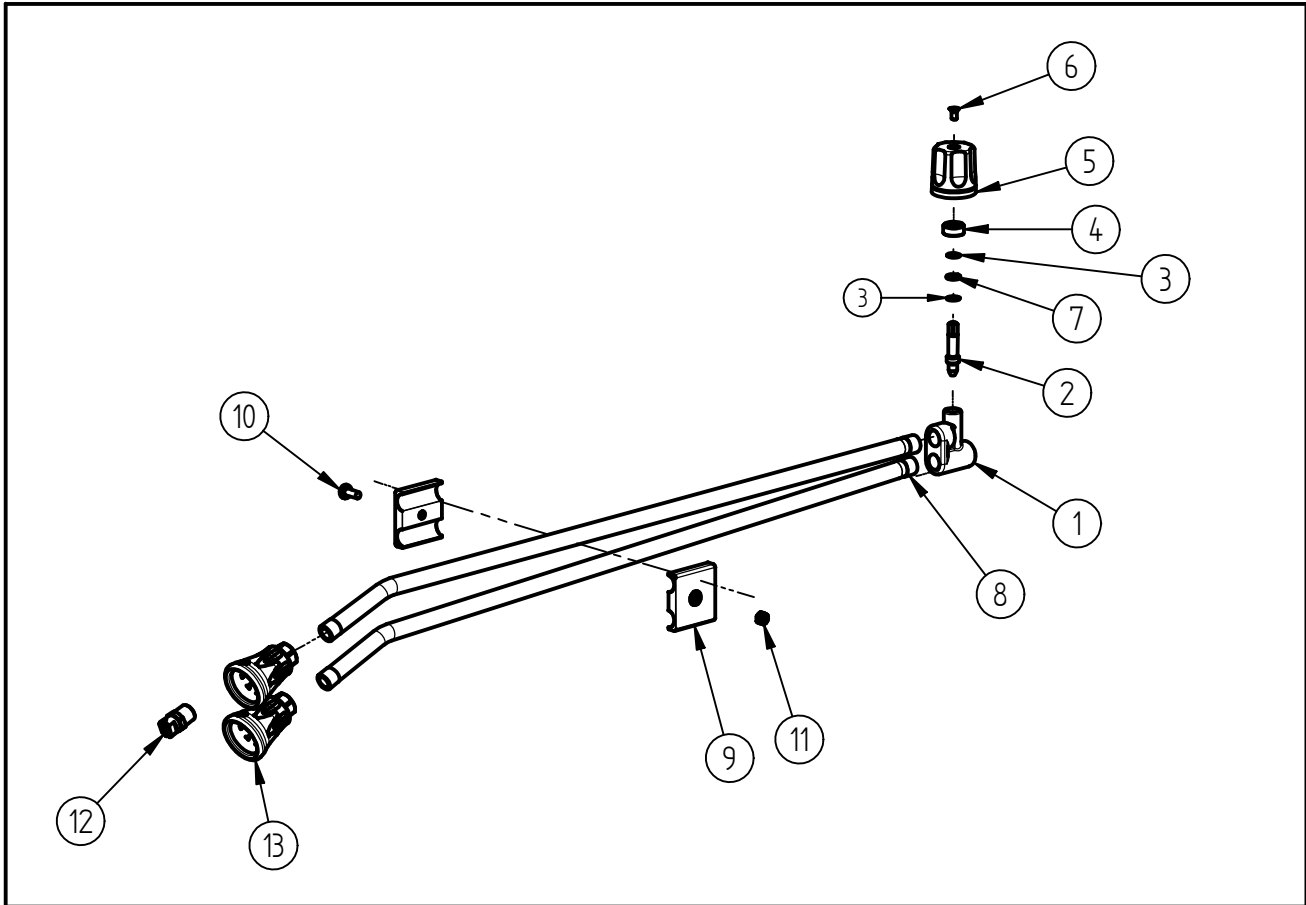

Spare Parts
Double Lance ST-53
 Item-No. 20 0053 510

Pos.	Item-No.	Description
1	01 0002 564	Housing
2	01 0002 559	Piston
3	01 0002 568	Plate
4	01 0002 565	Coupling nut
5	02 0001 821	Handwheel
6	04 0000 605	Screw
7	05 0000 905	O- ring
8	07 0000 040	Lance 600 mm
9	02 0005 081	Plastic clamp
10	04 0000 170	Screw M5
11	04 0000 160	Nut M5
12	12 0253 002	Low pressure nozzle 65.30
13	20 0010 500	Nozzle protection ST-10 black-black

Repair-Kits

Pos.	Item-No.	Description	Pos.	Item-No.	Description