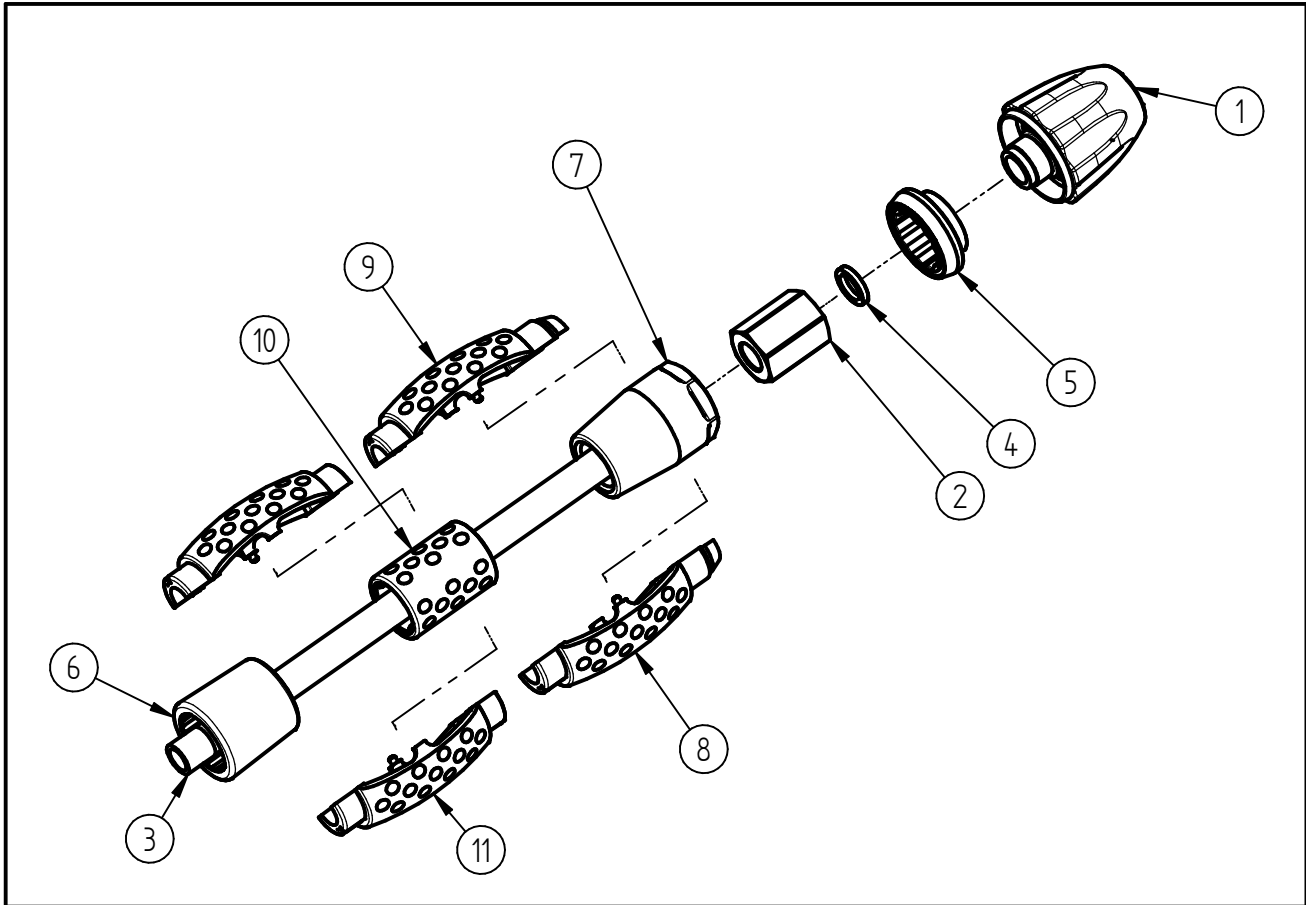

Spare Parts
Expanding coupling
 Item-No. 20 0009 750

Pos.	Item-No.	Description
1	20 2300 300	Coupling complete
2	01 0000 077	Socket
3	07 0002 358	Piipe inlet
4	05 0000 247	X-ring
5	02 0003 650	Adaptor
6	02 0001 950	Adaptor
7	02 0001 958	Adaptor
8	02 0001 970	Half shell right
9	02 0001 972	Half shell left
10	02 0001 980	Connector
11	02 0001 975	Half shell

Repair-Kits

Pos.	Item-No.	Description	Pos.	Item-No.	Description
.					