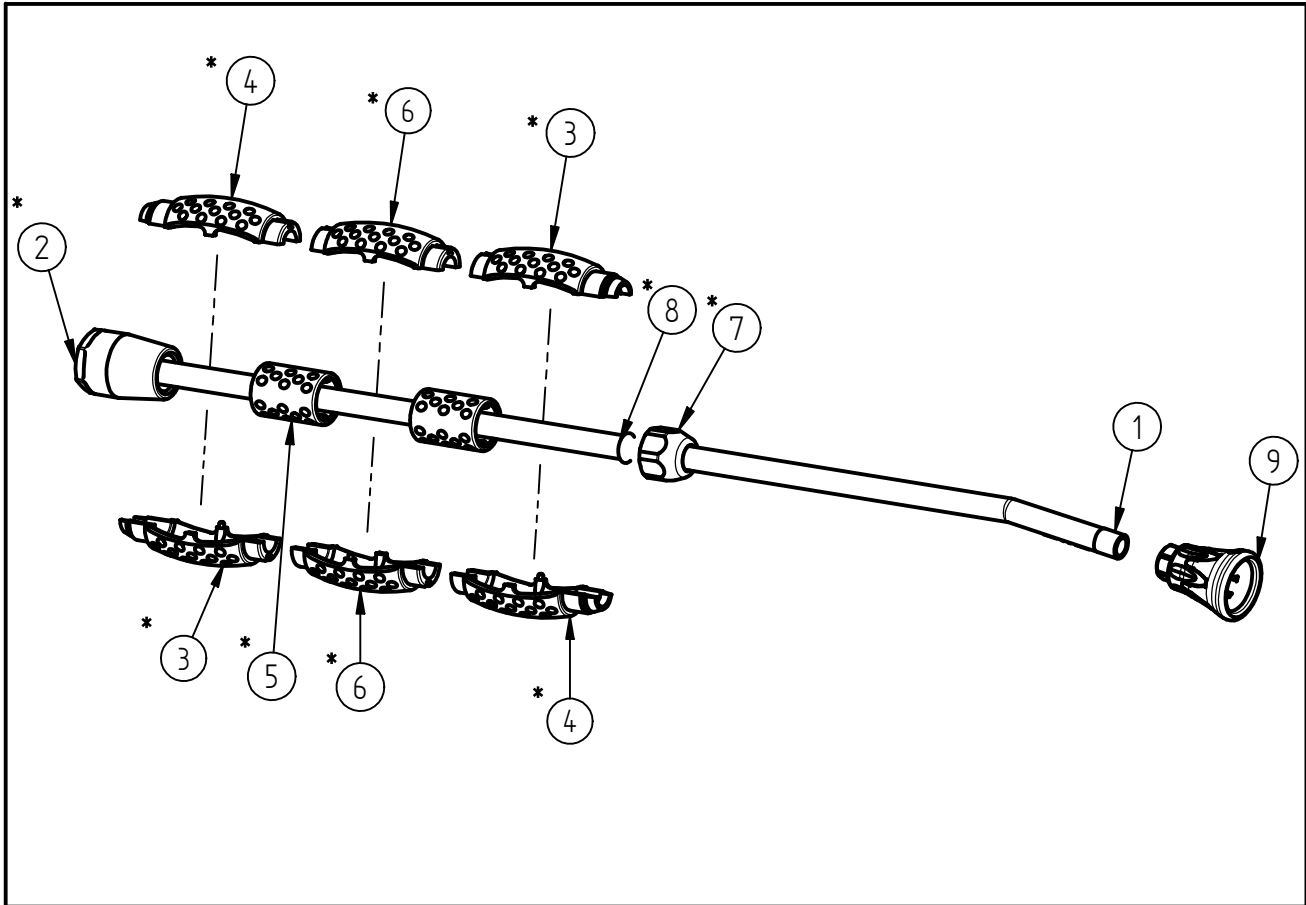

Spare Parts
Extension ST-9.1
 Item-No. 20 0009 349

Pos.	Item-No.	Description
1	07 0006 508	Lance stainless steel 650mm
2	02 0001 958	Adaptor
3	02 0001 970	Half shell right
4	02 0001 972	Half shell left
5	02 0001 980	Connector
6	02 0001 975	Half shell
7	02 0001 990	ending part
8	05 0000 330	o-ring
9	20 0010 830	Nozzle protection grey - black

Repair-Kits

Pos.	Item-No.	Description	Pos.	Item-No.	Description
*	20 0009 347	Repair- Kit			