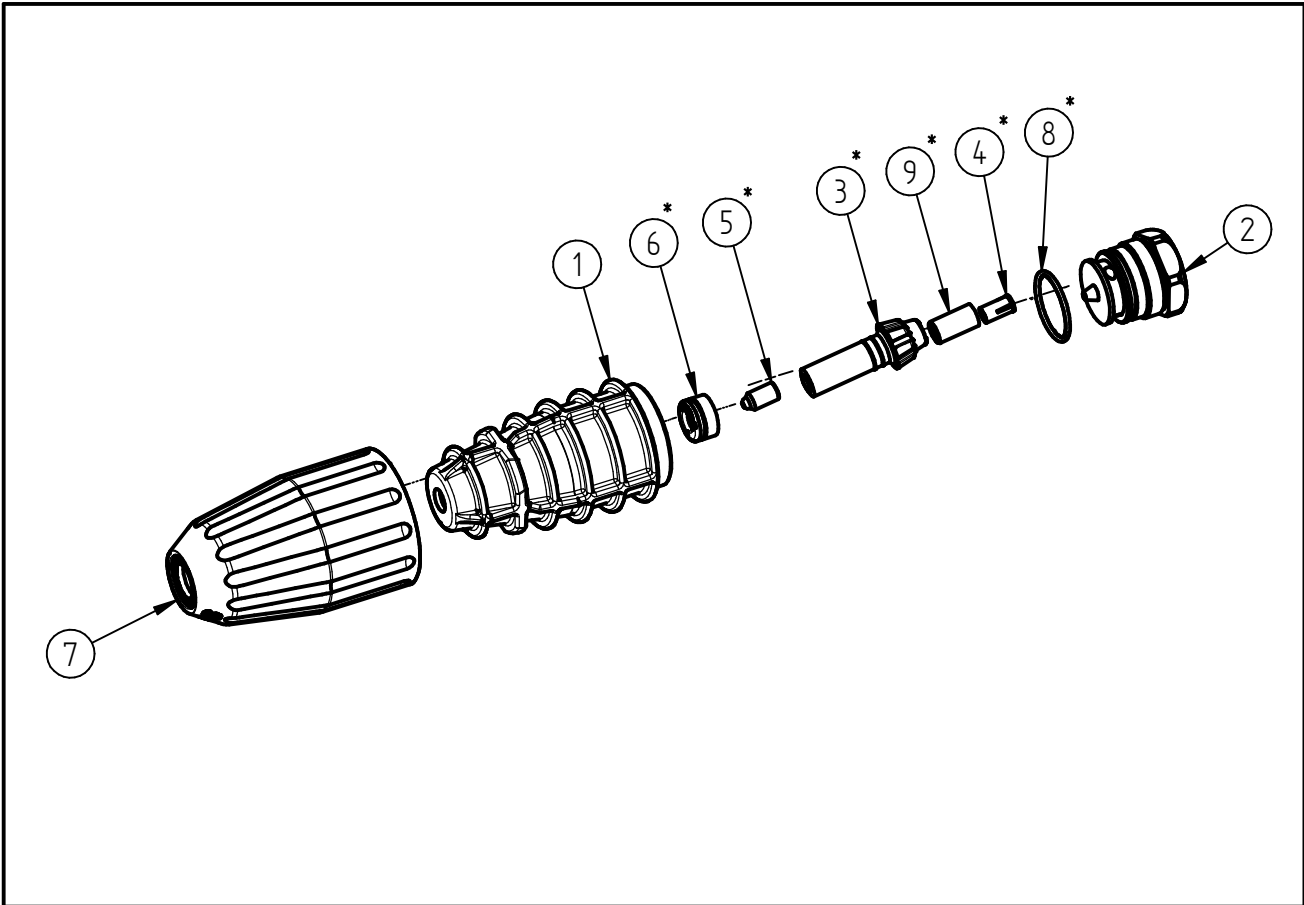

Ersatzteilzeichnung
Turbo-Düse ST-456 G1/4 060
 Artikel-Nr. 20 0456 560

Pos.	Artikelnummer	Benennung
1	01 0007 305	Gehäuse Turbodüse ST-456
2	01 0007 367	Endschr. ST-456 G1/4 3x3,5 1x2,0
3	02 0007 475	Rotor- Düsenaufnahme ST-456
4	02 0007 425	Strahlformer ST-458.1
5	04 0011 685	Düse 060
6	20 0458 060	TM- Dichtschale rot (060)
7	02 0001 022	Kappe ST-456 Turbodüse
8	05 0002 465	O-Ring 21,5x1,5 NBR
9	01 0000 590	Gewicht ST-458.1

Repair-Kits

Pos.	Artikelnummer	Benennung	Pos.	Artikelnummer	Benennung
*	20 0456 160	Repair Kit ST-456 060			