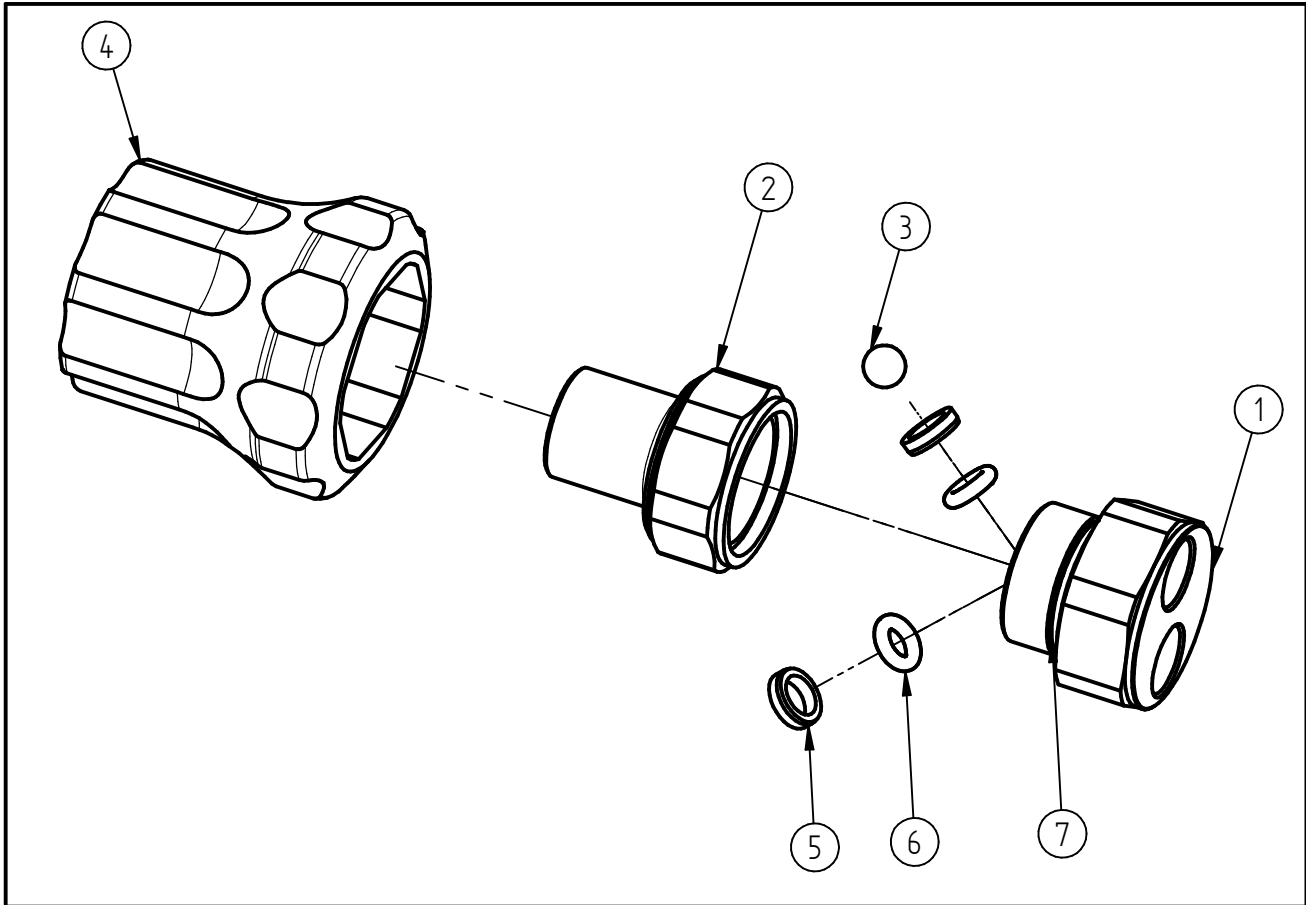

Ersatzteilzeichnung
 Kugeldüse ST-56
 Artikel-Nr. 20 0056 600

Pos.	Artikelnummer	Benennung
1	04 0002 370	Düsenaufnahme ST-56 A: 1/4\"NPT
2	04 0002 380	Anschlussstück für ST-56
3	06 0000 290	Niro-Kugel 7mm G20 14034
4	02 0001 250	Düsenkopfgehäuse für ST-56
5	04 0002 390	Buchse
6	05 0000 050	O-Ring 5x2,5
7	05 0000 115	O-Ring 20x2

Repair-Kits

Pos.	Artikelnummer	Benennung	Pos.	Artikelnummer	Benennung
.					