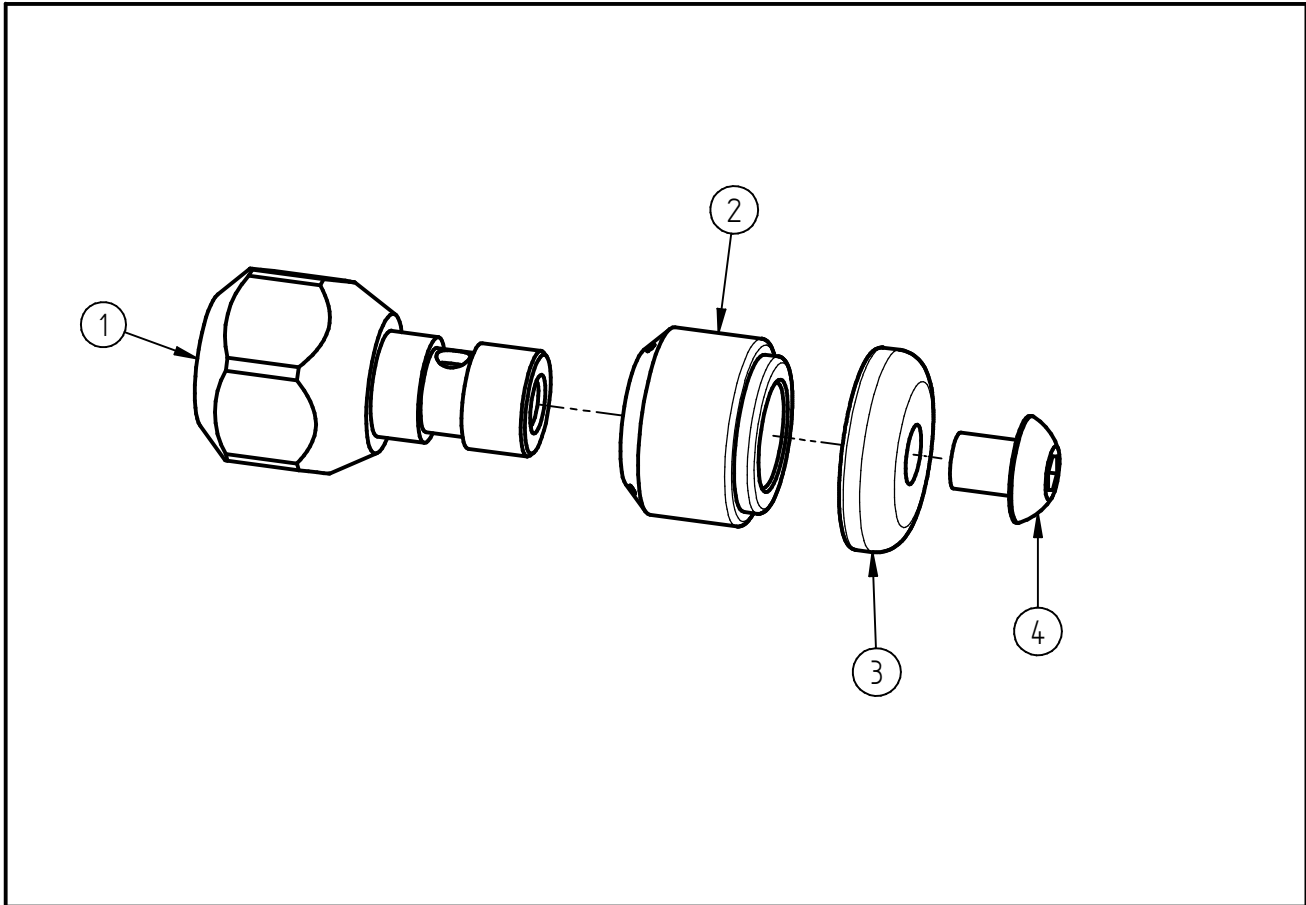

Ersatzteilzeichnung
 Rohreinigungsdüse ST - 49.1
 Artikel-Nr. 20 0049 835

Pos.	Artikelnummer	Benennung
1	04 0000 822	Grundkörper G1/8 ST-49.1
2	01 0000 276	Hülse ST-49.1 055 3x0,85
3	04 0000 790	Haltescheibe
4	04 0000 780	Schraube M5x6 ISO 7380 A2

Repair-Kits

Pos.	Artikelnummer	Benennung	Pos.	Artikelnummer	Benennung
.					