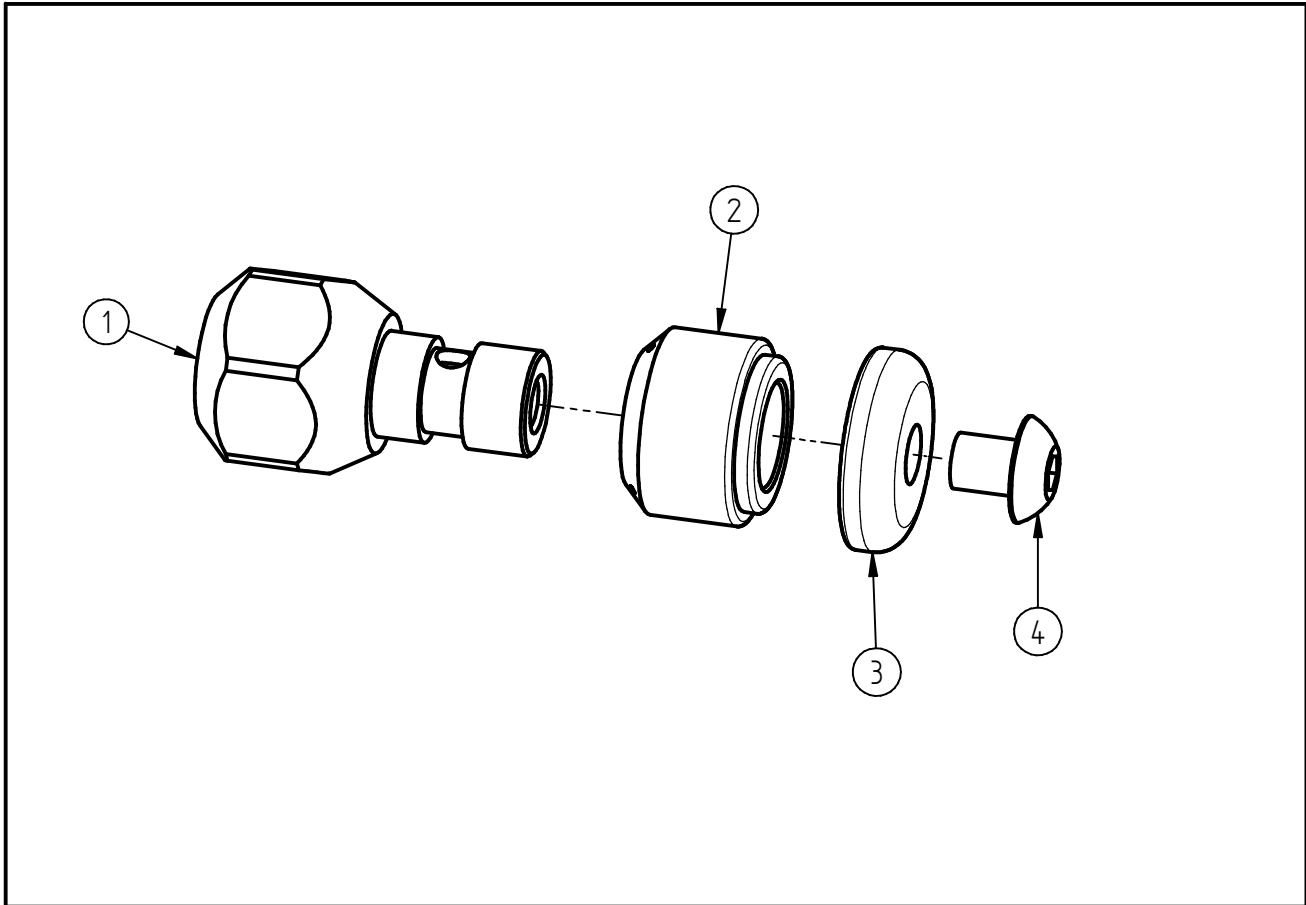

Ersatzteilzeichnung
 Rohreinigungsdüse ST - 49.1
 Artikel-Nr. 20 0049 825

Pos.	Artikelnummer	Benennung
1	04 0000 822	Grundkörper G1/8 ST-49.1
2	01 0000 274	Hülse ST-49.1 045 3x0,75
3	04 0000 790	Haltescheibe
4	04 0000 780	Schraube M5x6 ISO 7380 A2

Repair-Kits

Pos.	Artikelnummer	Benennung	Pos.	Artikelnummer	Benennung
.					