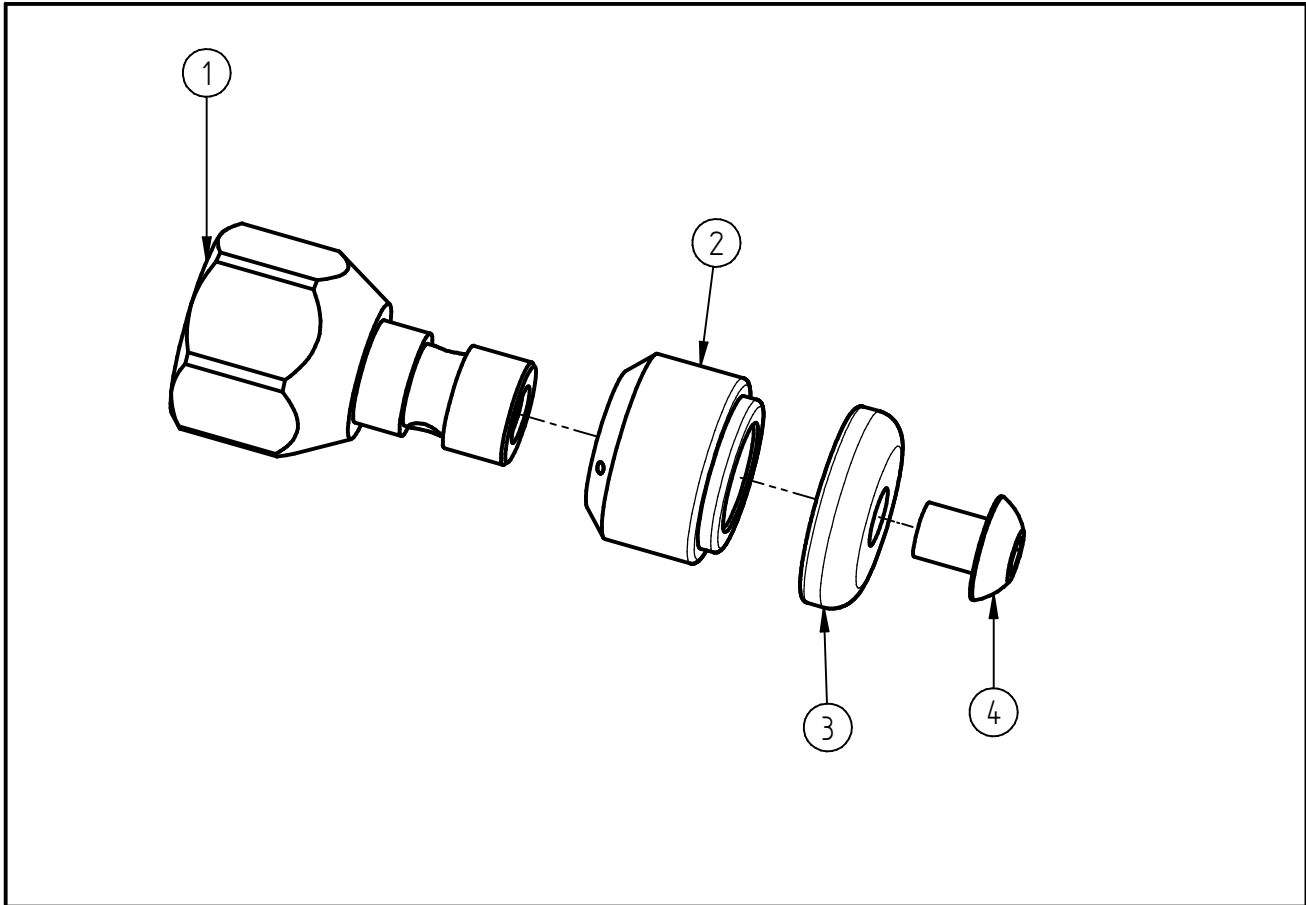

Ersatzteilzeichnung
 Rohreinigungsdüse ST - 49.1
 Artikel-Nr. 20 0049 820

Pos.	Artikelnummer	Benennung
1	04 0000 812	Grundkörper G1/4 ST-49.1
2	01 0000 295	Hülse ST-49.1 080 3x1,00
3	04 0000 790	Haltescheibe
4	04 0000 780	Schraube M5x6 ISO 7380 A2