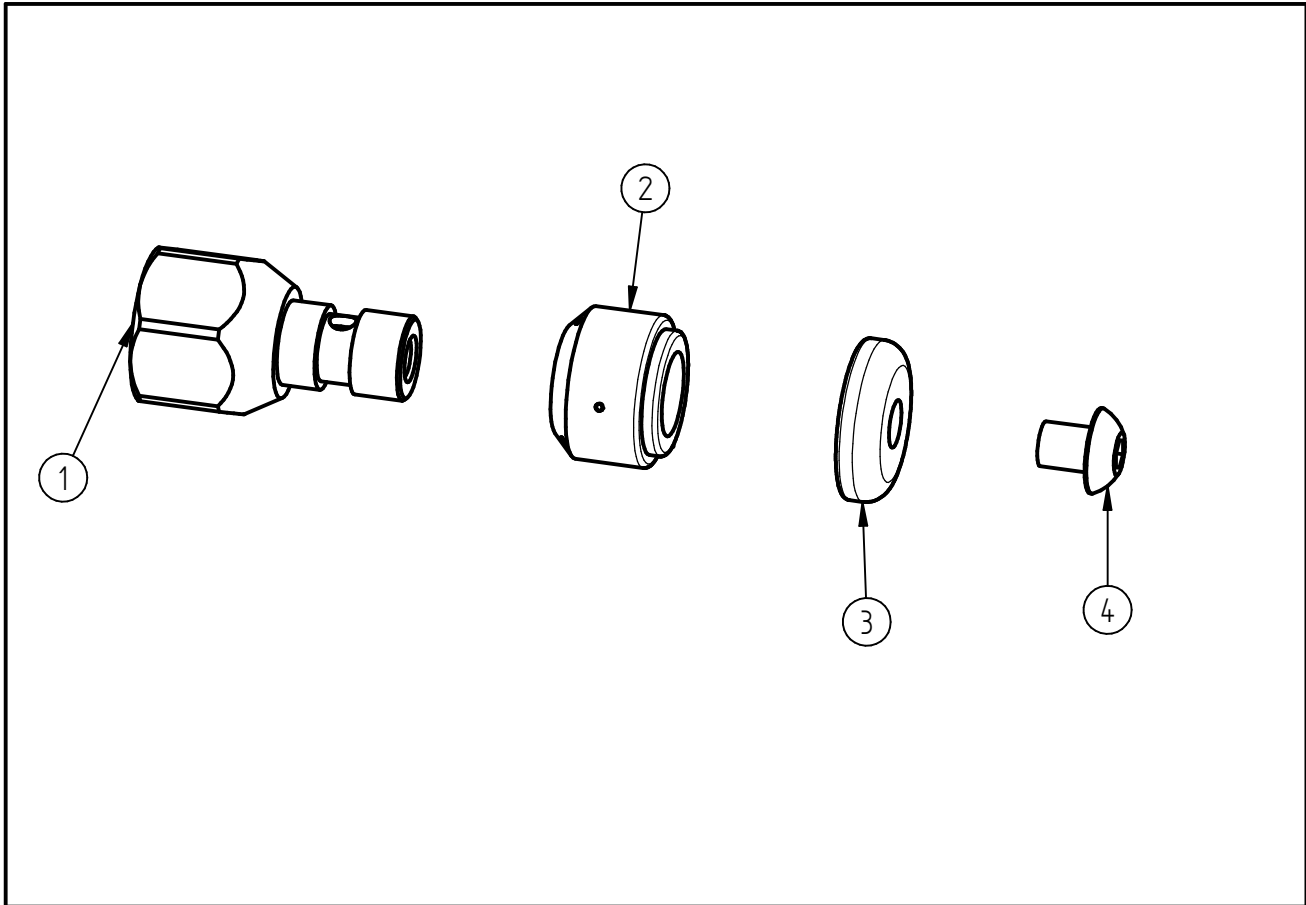

Ersatzteilzeichnung
 RR- Düse ST-49.1
 Artikel-Nr. 20 0049 720

Pos.	Artikelnummer	Benennung
1	04 0000 812	Grundkörper G1/4 ST-49.1
2	01 0000 336	Hülse ST-49.1 070 3x0,8 2x0,8
3	04 0000 790	Haltescheibe
4	04 0000 780	Schraube M5x6 ISO 7380 A2

Repair-Kits

Pos.	Artikelnummer	Benennung	Pos.	Artikelnummer	Benennung
.					