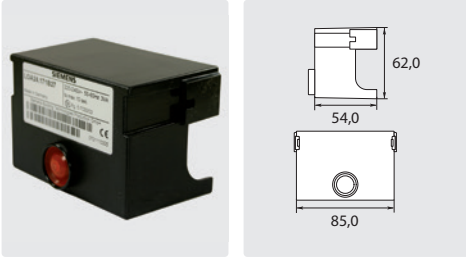

Flammenüberwachung

Steuerrelais Landis & Gyr

Spannung 220 - 240 V / 50 Hz. Betriebsbereich
187 - 264 V. Betriebstemperatur -20 - +60 °C

R+M Nr.	Sicherheitszeit	TYP
842 25	10 s	LOA 24

Heizschlangen

Geeignet für Sirio

R+M Nr.	Geeignet für Geräte	I	Ø	RA	RØ
200 080 645 	SKIPPER	550	280	215	17
200 080 640	MATCH BALL	460	280	215	17