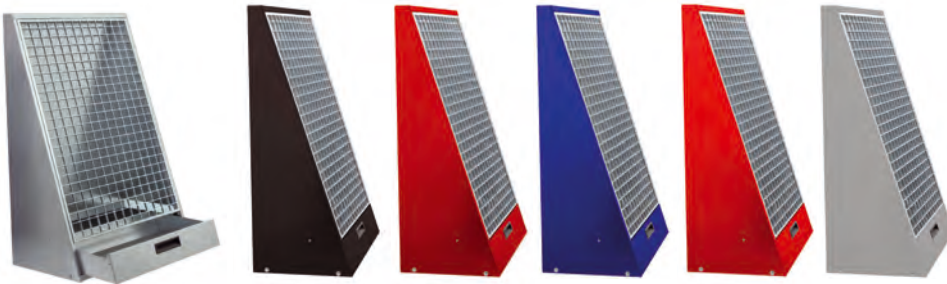

Nouveautés

Lances télescopiques easyclean365+, page 279

Nettoyeurs de tapis easywash365+ thermolaqué ou acier zingué, page 445

Enrouleur sur chariot, page 22

Kit lance-brosse télescopique pour panneaux photovoltaïques, page 39

Brosses de lavage easyclean365+ avec passage d'eau et avec filetage cordelé, page 35

Pièce de verrouillage raccord rotatif, p. 413

easyclean365+ Brosses de lavage, page 35

Groupe moteur-pompe, AR avec ST-7, p. 55