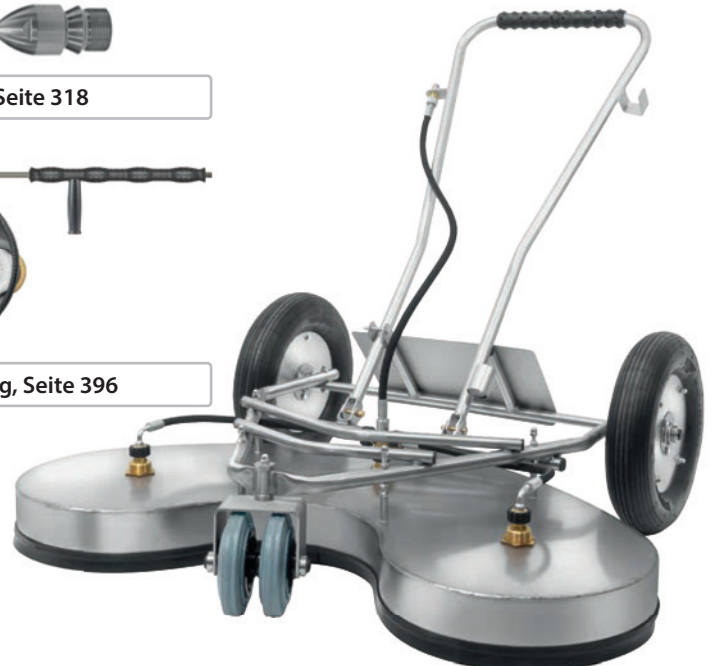

# Neuheiten

Schaumdüsen und -lanzen, Seite 326

Lebensmittel Special, Seite 331/332

Carwash Schaumlanze, S. 422

Schlauchführungssystem, S. 397

Schlauchtrommelwagen, Seite 409

Schwenkbare Düsenträger ST-330, Seite 270

Rotorschubdüsen, Seite 194

Schlauchführung, Seite 412

Floater 520, Seite 312

St-49 Rohrreinigungsdüsen, Seite 188

weeddevil®, Seite 318

Herzreiniger, Seite 311

Lanzenhalterung, Seite 396