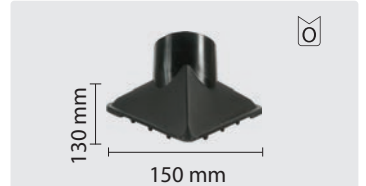

Rubber suction pipe

R+M Nr.	
264 028	45 mm

Nozzle for coarse dirt

R+M Nr.	
265 016	58 mm

Triangle tool

R+M Nr.	
265 015	58 mm

Pipe dusting nozzle

R+M Nr.		
263 629	100 mm	35 mm
263 628	200 mm	35 mm

= DN 32 . = DN 38 . = DN 50 . = DN 38 . = 35 mm . = 45 mm . = 38 mm . = 50 mm . = 58 mm