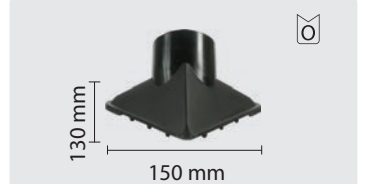

Dreiecksdüse

R+M Nr.	
265 015	58 mm