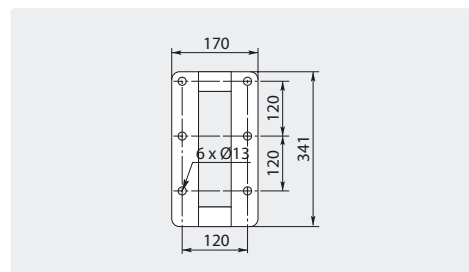

Bras de lavage 180°, R+M

Bras de lavage avec chariots mobiles

Acier zingué. Sans entretien. Chariots mobiles en acier zingué

∅ 16 - 24 mm

R+M Nr.	↔	chariots mobiles	⊞
109 506	3.000 mm	3 pièces	20,0 kg
109 516	4.000 mm	4 pièces	23,0 kg

Chariots mobiles

R+M Nr.
107 308 001

Acier zingué. Sans entretien. Chariots mobiles en acier zingué

∅ 16 - 24 mm

R+M Nr.	↔	chariots mobiles	⊞
109 526	5.000 mm	5 pièces	38,0 kg
109 536	6.000 mm	6 pièces	43,0 kg