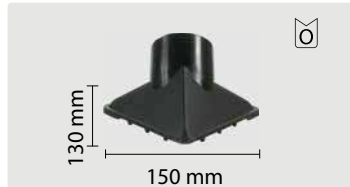

Triangle tool

R+M Nr.	
265 015	58 mm