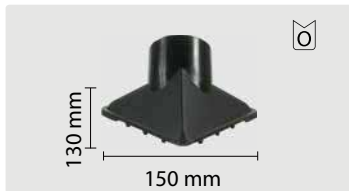

Dreiecksdüse

R+M Nr.	
265 015	58 mm