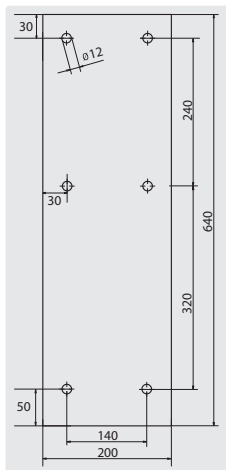

**easywash365+ Wandschwenkausleger mit Deckenkreisel**

**Massiver Schwenkarm mit Deckenkreisel**

- » Konzipiert für die Wäsche großer Fahrzeuge
- » Deckenkreisel 360° schwenkbar, Schwenkarm 180° schwenkbar
- » Kugelgelagerte, wartungsfreie Drehpunkte
- » Optional erhältliche Gegenplatte
- » Gesamtlänge bis zu 4.600 mm
- » Max. 275 bar / 120 °C
- » Anschluss: 3/8" AG
- » Material: Edelstahl

**easywash365+ Schwenkarm mit Deckenkreisel**

R+M Nr.	↔	⊗	⊙
109 760 972	2.000 + 1.600	3/8" AG	3/8" AG
109 760 973	3.000 + 1.600	3/8" AG	3/8" AG

**easywash365+ Schwenkarm Gegenplatte**

Edelstahl. Stärke 10 mm

R+M Nr.
109 790 419 3

**Hochdruckschlauch für easywash365+ Schwenkarm**

3/8" IG : 3/8" IG - 90°. 2 SC. DN 8. Schwarz

R+M Nr.	↔
345 154 002 11	2.100
345 154 003 11	3.100

**Edle Verbindung:** Stabiler Befestigungs-Halter des Kreisels