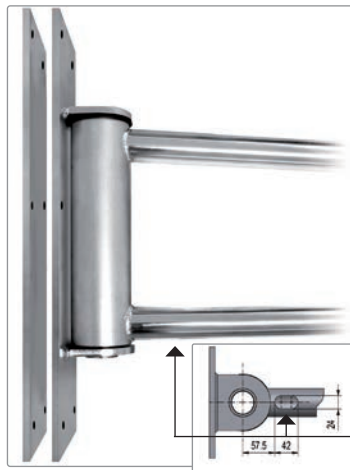

**easywash365+ Wandschwenkausleger mit Deckenkreisel**

**Massiver Schwenkarm mit Deckenkreisel**

- » Konzipiert für die Wäsche großer Fahrzeuge
- » Deckenkreisel 360° schwenkbar, Schwenkarm 180° schwenkbar
- » Kugelgelagerte, wartungsfreie Drehpunkte
- » Optional erhältliche Gegenplatte
- » Gesamtlänge bis zu 4.600 mm
- » Max. 275 bar / 120 °C
- » Anschluss: 3/8" AG
- » Material: Edelstahl

**easywash365+ Schwenkarm mit Deckenkreisel**

R+M Nr.	↔	⊗	⊙
109 760 972	2.000 + 1.600	3/8" AG	3/8" AG
109 760 973	3.000 + 1.600	3/8" AG	3/8" AG

**easywash365+ Schwenkarm Gegenplatte**

Edelstahl. Stärke 10 mm

R+M Nr.
109 790 419 3

**Hochdruckschlauch für easywash365+ Schwenkarm**

3/8" IG : 3/8" IG - 90°. 2 SC. DN 8. Schwarz

R+M Nr.	↔
345 154 002 11	2.100
345 154 003 11	3.100

**Edle Verbindung:** Stabiler Befestigungs-Halter des Kreisels

**Perfekter Halt:** Stabil geschweißte Aufhängung, optional erhältliche Gegenplatte zur Sicherheit. (Schrauben M10)

**Durchgang:** Hochdruckschlauch für Schwenkarm optional erhältlich

Symbole ⊗ Eingang ⊙ Ausgang ↔ Länge 🚚 Spedition