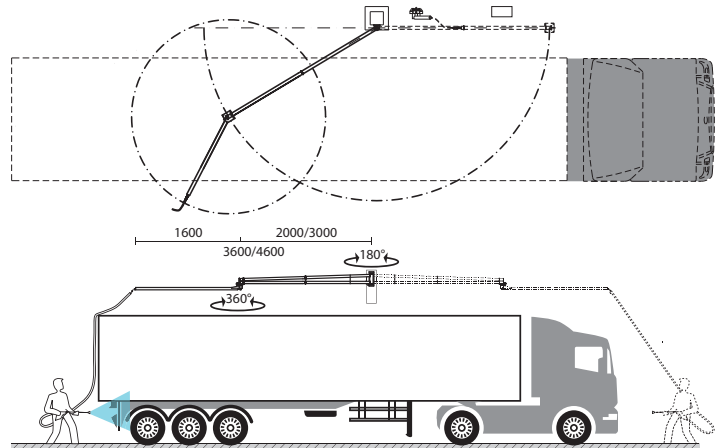

**easywash365+ Wandschwenkausleger mit Deckenkreisel**

**Massiver Schwenkarm mit Deckenkreisel**

- » Konzipiert für die Wäsche großer Fahrzeuge
- » Deckenkreisel 360° schwenkbar, Schwenkarm 180° schwenkbar
- » Kugelgelagerte, wartungsfreie Drehpunkte
- » Optional erhältliche Gegenplatte
- » Gesamtlänge bis zu 4.600 mm
- » Max. 275 bar / 120 °C
- » Anschluss: 3/8" AG
- » Material: Edelstahl

**easywash365+ Schwenkarm mit Deckenkreisel**

R+M Nr.	↔	⊗	⊙
109 760 972	2.000 + 1.600	3/8" AG	3/8" AG
109 760 973	3.000 + 1.600	3/8" AG	3/8" AG

**easywash365+ Schwenkarm Gegenplatte**

Edelstahl. Stärke 10 mm

R+M Nr.
109 790 419 3

**Hochdruckschlauch für easywash365+ Schwenkarm**

3/8" IG : 3/8" IG - 90°. 2 SC. DN 8. Schwarz

R+M Nr.	↔
345 154 002 11	2.100
345 154 003 11	3.100

**Edle Verbindung:** Stabiler Befestigungs-Halter des Kreisels