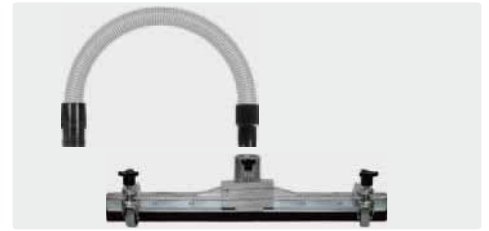

Reducing pieces

R+M Nr.	G	B
264 025	45 mm	35 / 36 mm

R+M Nr.	O	B
265 025	58 mm	35 / 36 mm

Hose connectors

R+M Nr.	Ø
263 656	32 mm

R+M Nr.	Ø
264 056	38 mm

R+M Nr.	Ø
265 056	50 mm

Electric appliance adapter

- Ø 26 mm
- Ø 32 mm
- Ø 35 mm

R+M Nr.	Ø
263 625	35 mm

Floor tools

Floor tool dry. Height adjustable rollers. Tank sleeve 58 mm

R+M Nr.	TYP
264 032	vacuum hose 600 mm
264 030	floor tool 600 mm
264 0301	set of rubber lips

Floor tool wet. Height adjustable rollers. Tank sleeve 58 mm

R+M Nr.	TYP
264 032	vacuum hose 600 mm
264 031	floor tool 600 mm
264 0311	set of rubber lips

Symbols ⇄ length Ø diameter in mm TYP type