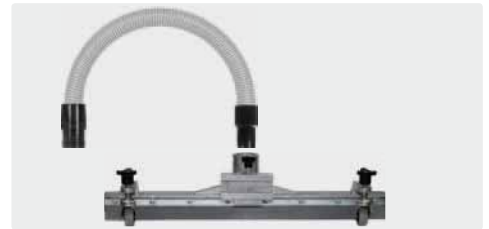

Reducing pieces

R+M Nr.	G	B
264 025	45 mm	35 / 36 mm

R+M Nr.	O	B
265 025	58 mm	35 / 36 mm

Hose connectors

R+M Nr.	Ø
263 656	32 mm

R+M Nr.	Ø
264 056	38 mm

R+M Nr.	Ø
265 056	50 mm

Electric appliance adapter

- Ø 26 mm
- Ø 32 mm
- Ø 35 mm

R+M Nr.	Ø
263 625	35 mm

Floor tools

Floor tool dry. Height adjustable rollers. Tank sleeve 58 mm

R+M Nr.	TYP
264 032	vacuum hose 600 mm
264 030	floor tool 600 mm
264 0301	set of rubber lips

Floor tool wet. Height adjustable rollers. Tank sleeve 58 mm

R+M Nr.	TYP
264 032	vacuum hose 600 mm
264 031	floor tool 600 mm
264 0311	set of rubber lips

Symbols ⇄ length Ø diameter in mm TYP type