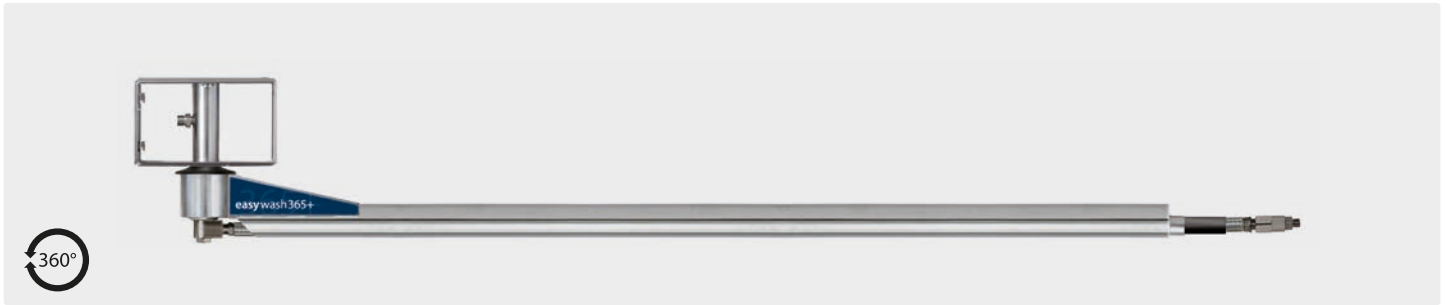

easywash365+ поворотные потолочные консоли ВД

Поворотная потолочная консоль ВД со шлангом ВД для монтажа к стене или к потолку

- » Крепление к стене или к потолку
- » Включая шланг ВД DN 8, черный
- » Поворотная консоль с вращением на 360°, при настенном монтаже с вращением на 180°
- » Точка вращения с шарикоподшипником
- » Общая длина до 2.500 мм
- » Макс. 275 bar / 120 °C
- » Соединение: 3/8" AG
- » Материал: нерж. сталь

Настенная и потолочная поворотная консоль easywash365+

Нерж. сталь. Вращающийся кронштейн с шлангом ВД DN 8, а в точке вращения с шарикоподшипником. Не требует обслуживания. Макс. 275 bar / 120 °C

R+M Nr.	↔	⊕	⊖
109 766 970	1.600 мм	3/8" AG	3/8" AG
109 766 971	2.000 мм	3/8" AG	3/8" AG
109 766 973	2.500 мм	3/8" AG	3/8" AG

Выход: соединитель ВД 3/8" AG с O-кольцом

Сменные шланги

R+M Nr.	↔
355 144 001 758 4	1.600 мм
355 144 002 198 4	2.000 мм
355 144 002 648 4	2.500 мм

Настенное крепл.

Крепл. к потолку

МОНТАЖНАЯ ПЛАСТИНА

для монтажа к стене или к потолку.
Нерж. сталь. 180 x 180 мм. Толщина 8 мм.
4 x M10