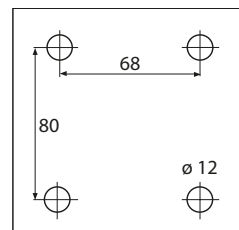

R+M Nr.

109 790 461 4