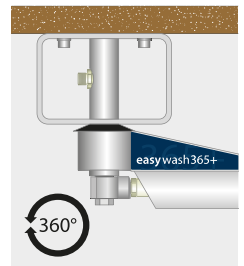

easywash365+ поворотные потолочные консоли ВД

Поворотная потолочная консоль ВД со шлангом ВД для монтажа к стене или к потолку

- » Крепление к стене или к потолку
- » Включая шланг ВД DN 8, черный
- » Поворотная консоль с вращением на 360°, при настенном монтаже с вращением на 180°
- » Точка вращения с шарикоподшипником
- » Общая длина до 2.500 мм
- » Макс. 275 bar / 120 °C
- » Соединение: 3/8" AG
- » Материал: нерж. сталь

Настенная и потолочная поворотная консоль easywash365+

Нерж. сталь. Вращающийся кронштейн с шлангом ВД DN 8, а в точке вращения с шарикоподшипником. Не требует обслуживания. Макс. 275 bar / 120 °C

R+M Nr.	↔	⊕	⊖
109 766 970	1.600 мм	3/8" AG	3/8" AG
109 766 971	2.000 мм	3/8" AG	3/8" AG
109 766 973	2.500 мм	3/8" AG	3/8" AG

Выход: соединитель ВД 3/8" AG с O-кольцом

Сменные шланги

R+M Nr.	↔
355 144 001 758 4	1.600 мм
355 144 002 198 4	2.000 мм
355 144 002 648 4	2.500 мм

Настенное крепл.

Крепл. к потолку

МОНТАЖНАЯ ПЛАСТИНА

для монтажа к стене или к потолку.
Нерж. сталь. 180 x 180 мм. Толщина 8 мм.
4 x M10

R+M Nr.

109 790 461 4

Готова к монтажу:
конструкция держателя обеспечивает возможность легкого монтажа