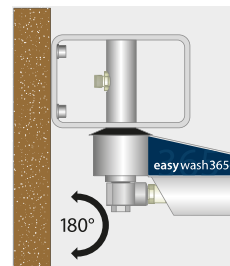

easywash365+ поворотные потолочные консоли ВД

Поворотная потолочная консоль ВД со шлангом ВД для монтажа к стене или к потолку

- » Крепление к стене или к потолку
- » Включая шланг ВД DN 8, черный
- » Поворотная консоль с вращением на 360°, при настенном монтаже с вращением на 180°
- » Точка вращения с шарикоподшипником
- » Общая длина до 2.500 мм
- » Макс. 275 bar / 120 °C
- » Соединение: 3/8" AG
- » Материал: нерж. сталь

Настенная и потолочная поворотная консоль easywash365+

Нерж. сталь. Вращающийся кронштейн с шлангом ВД DN 8, а в точке вращения с шарикоподшипником. Не требует обслуживания. Макс. 275 bar / 120 °C

R+M Nr.	↔	⊕	⊖
109 766 970	1.600 мм	3/8" AG	3/8" AG
109 766 971	2.000 мм	3/8" AG	3/8" AG
109 766 973	2.500 мм	3/8" AG	3/8" AG

Выход: соединитель ВД 3/8" AG с O-кольцом

Сменные шланги

R+M Nr.	↔
355 144 001 758 4	1.600 мм
355 144 002 198 4	2.000 мм
355 144 002 648 4	2.500 мм

Настенное крепл.

Крепл. к потолку

МОНТАЖНАЯ ПЛАСТИНА

для монтажа к стене или к потолку.
Нерж. сталь. 180 x 180 мм. Толщина 8 мм.
4 x M10