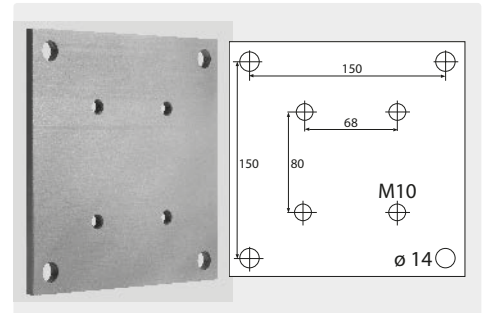

Выход: соединитель ВД 3/8" AG с O-кольцом

Сменные шланги

R+M Nr.	↔
355 144 001 758 4	1.600 мм
355 144 002 198 4	2.000 мм
355 144 002 648 4	2.500 мм

Настенное крепл.

Крепл. к потолку

МОНТАЖНАЯ ПЛАСТИНА

для монтажа к стене или к потолку.
Нерж. сталь. 180 x 180 мм. Толщина 8 мм.
4 x M10