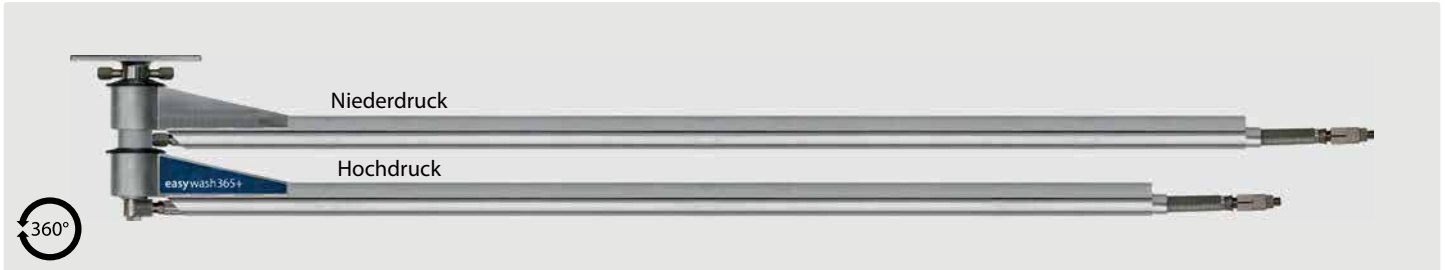

easywash365+ Hochdruckdeckenkreisel

easywash365+ Standard

Edelstahl. Montagefertig für die Installation mit 2 integrierten Qualitätsdrehgelenken, professionellem Hochdruckschlauch mit Zugentlastungsfeder sowie integriertem Knickschutz. Achse 2-fach gelagert sowie permanent geschmiert. Max. 275 bar / 90 °C.

R+M Nr.	↔	⌚	↻	⊠
109 766 954	1.750 mm	1/4" IG	1/4" AG	8,0 kg

easywash365+ Doppeldeckenkreisel

Edelstahl. Montagefertig für die Installation mit 3 integrierten Qualitätsdrehgelenken, professionellem Hochdruckschlauch mit Zugentlastungsfeder sowie integriertem Knickschutz. Speziell für 2 unterschiedliche Medien und Anwendungen entwickelt. Max. 275 bar / 90 °C

R+M Nr.	↔	⌚	↻	⊠
109 767 921	1.600 mm / 1.750 mm	1/4" IG	1/4" AG	13,5 kg