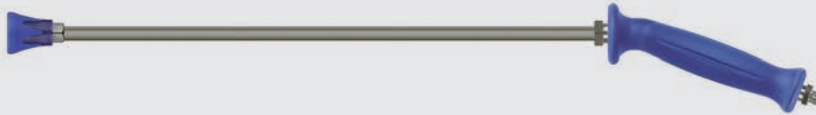

Mosmatic Strahlrohr

Edelstahl. Strahlrohr mit Sieb, gerippter PVC-Griff und Düsenschutz ohne Düse. Max. 275 bar / 45 l/min / 120 °C

R+M Nr.			
108 280 05	1/8" IG NPT	750 mm	1/4" AG

easywash365+ Strahlrohre by Suttner

Edelstahl. Strahlrohr mit easywash365+ Handgriff und Düsenschutz ST-10 ohne Düse. Max. 350 bar / 45 l/min / 150 °C

R+M Nr.			
515 65	1/4" IG NPT	500 mm	1/4" AG

Strahlrohr mit umspritzter Isolierung Cool & Compact, easywash365+ Handgriff, Luftinjektor und Waschbürste (Borsten 60 mm). Max. 50 °C

R+M Nr.				
200 009 670	700 mm	Waschbürste	900 mm	1/4" AG
200 009 675	700 mm	Waschbürste	1.200 mm	1/4" AG

Strahlrohr drehbar

Strahlrohr mit umspritzter Isolierung Cool & Compact, easywash365+ Handgriff, easywash365+ Strahlrohdrehgelenk, Luftinjektor und Waschbürste (Borsten 60 mm). Max. 50 °C

R+M Nr.				
200 009 673	700 mm	Waschbürste	900 mm	1/4" AG
200 009 678	700 mm	Waschbürste	1.200 mm	1/4" AG

SB-Waschbürstenlanzen

Waschbürstenlanzen quer. Bürste mit Düsenmuffe für Düse 1/8" AG. Ohne Hochdruckdüse