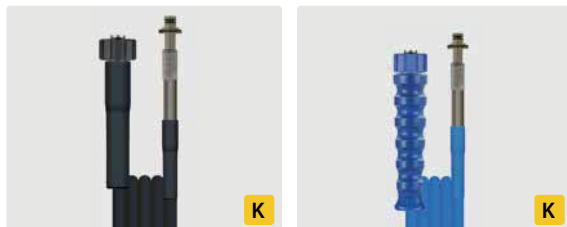

High pressure hoses for self-service washing bays

Hoses with single wire braid and wrapped cover. 1SN. Nominal diameter 6. Max. 210 bar /150 °C

1/4" : 1/4"		3/8" : 3/8"		1/4" : 1/4"		M14 : M14		M14 : M14	
Female thread (DKR)		Female thread (DKR)		Female thread (DKR)		Female thread (DKOL) VA		Female thread (DKOL)	
R+M Nr.	↔	R+M Nr.	↔	R+M Nr.	↔	R+M Nr.	↔	R+M Nr.	↔
331 152 803 5	3.5 m	331 154 803 5	3.5 m	331 152 603 5	3.5 m	331 172 803 59	3.5 m	331 172 803 5	3.5 m
331 152 804 2	4.2 m	331 154 804 2	4.2 m	331 152 604	4.0 m	331 172 804 29	4.2 m	331 172 804	4.0 m
331 152 805	5.0 m	331 154 805	5.0 m	331 152 604 2	4.2 m	331 172 804 79	4.7 m		
				331 152 605 5	5.5 m			331 172 805	5.0 m

M22 : 10 swivel

QSC - swivel disc plug

QSC - swivel disc plug

R+M Nr.	↔	R+M Nr.	↔
330 117 303 5	3.5 m	331 117 303 5	3.5 m
330 117 304	4.0 m	331 117 304	4.0 m
330 117 304 2	4.2 m	331 117 304 2	4.2 m
		331 117 305	5.0 m
330 117 310	10.0 m	331 117 310	10.0 m

Further hp hoses suitable for self-service washing bays are available on request.