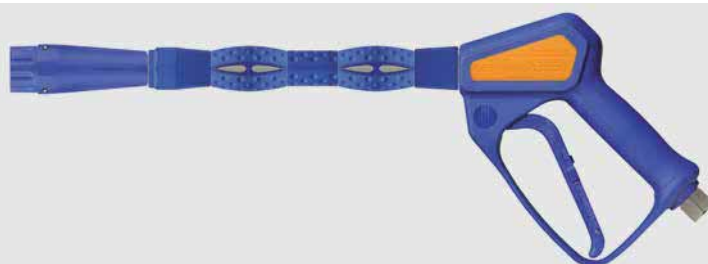

### Пенокопья easywash365+

LTF

Пенокопье с пистолетом easywash365+, копьем с удлинителем ST-9.1 245 мм и пенонасадкой ST-75. Макс. 310 bar / 25 л/мин / 150 °C

R+M Nr.	☒	TYP	☒
202 600 918	Форсунка для пены ST-75 (1,9 мм)	Standard	3/8" IG вращ.

LTF

Пенокопье с пистолетом easywash365+, копьем с удлинителем ST-9.1 245 мм и пенонасадкой ST-75. Макс. 310 bar / 25 л/мин / 150 °C

R+M Nr.	☒	TYP	☒
202 600 911	Форсунка для пены ST-75 (1,05 мм)	Weep	3/8" IG вращ.
202 600 949	Форсунка для пены ST-75 (1,20 мм)	Weep	3/8" IG вращ.
202 600 909	Форсунка для пены ST-75 (1,35 мм)	Weep	3/8" IG вращ.
202 600 917	Форсунка для пены ST-75 (1,90 мм)	Weep	3/8" IG вращ.

LTF

Пенокопье с пистолетом easywash365+, копьем с удлинителем ST-9.1 245 мм и пенонасадкой ST-75. Макс. 310 bar / 25 л/мин / 150 °C

R+M Nr.	☒	TYP	☒
202 600 929	Форсунка для пены ST-75 ST-75 (1,20 мм)	Защита от замерзания	3/8" IG вращ.
202 600 930	Форсунка для пены ST-75 ST-75 (1,35 мм)	Защита от замерзания	3/8" IG вращ.
202 600 995	Форсунка для пены ST-75 ST-75 (1,70 мм)	Защита от замерзания	3/8" IG вращ.
202 600 919	Форсунка для пены ST-75 ST-75 (1,90 мм)	Защита от замерзания	3/8" IG вращ.

#### Вращающиеся соединения ST-301

1/4" IG : 3/8" IG.  
easywash365+ Серый

Ремкомплект ST-301

R+M Nr.	202 300 490
---------	-------------

R+M Nr.	202 300 491
---------	-------------

R+M Nr.	202 300 457
---------	-------------