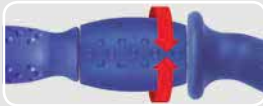

Mosmatic Strahlrohr

Neu

Edelstahl. Strahlrohr mit Sieb, gerippter PVC-Griff und Düsenschutz ohne Düse. Max. 275 bar / 45 l/min / 120 °C

R+M Nr.				
108 280 05	1/8" IG NPT	750 mm	1/4" AG	

easywash365+ Strahlrohre by Suttner

Edelstahl. Strahlrohr mit easywash365+ Handgriff und Düsenschutz ST-10 ohne Düse. Max. 350 bar / 45 l/min / 150 °C

R+M Nr.				
515 65	1/4" IG NPT	500 mm	1/4" AG	

Strahlrohr mit umspritzter Isolierung Cool & Compact, easywash365+ Handgriff, Luftinjektor und Waschbürste (Borsten 60 mm). Max. 50 °C

R+M Nr.				
200 009 670	700 mm	Waschbürste	900 mm	1/4" AG
200 009 675	700 mm	Waschbürste	1.200 mm	1/4" AG

Strahlrohr drehbar

Strahlrohr mit umspritzter Isolierung Cool & Compact, easywash365+ Handgriff, easywash365+ Strahlrohdrehgelenk, Luftinjektor und Waschbürste (Borsten 60 mm). Max. 50 °C