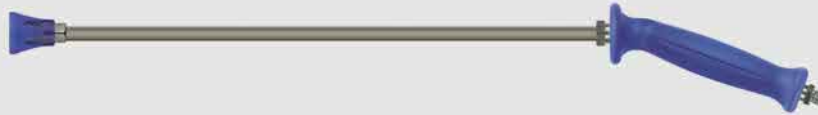

Mosmatic Strahlrohr

Neu

Edelstahl. Strahlrohr mit Sieb, gerippter PVC-Griff und Düsenschutz ohne Düse. Max. 275 bar / 45 l/min / 120 °C

R+M Nr.				
108 280 05	1/8" IG NPT	750 mm	1/4" AG	

easywash365+ Strahlrohre by Suttner

Edelstahl. Strahlrohr mit easywash365+ Handgriff und Düsenschutz ST-10 ohne Düse. Max. 350 bar / 45 l/min / 150 °C

R+M Nr.				
515 65	1/4" IG NPT	500 mm	1/4" AG	

Strahlrohr mit umspritzter Isolierung Cool & Compact, easywash365+ Handgriff, Luftinjektor und Waschbürste (Borsten 60 mm). Max. 50 °C

R+M Nr.				
200 009 670	700 mm	Waschbürste	900 mm	1/4" AG
200 009 675	700 mm	Waschbürste	1.200 mm	1/4" AG

Strahlrohr drehbar

Strahlrohr mit umspritzter Isolierung Cool & Compact, easywash365+ Handgriff, easywash365+ Strahlrohdrehgelenk, Luftinjektor und Waschbürste (Borsten 60 mm). Max. 50 °C

R+M Nr.				
200 009 673	700 mm	Waschbürste	900 mm	1/4" AG
200 009 678	700 mm	Waschbürste	1.200 mm	1/4" AG

SB-Waschbürstenlanzen

Waschbürstenlanzen quer. Bürste mit Düsenmuffe für Düse 1/8" AG. Ohne Hochdruckdüse