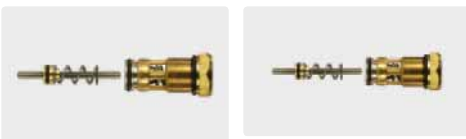

R+M Nr.		
201 500 581	1/4" F	3/8" F swivel

ST-1500 weep

Professional gun. Weep version.  
Max. 275 bar / 45 l/min / 150 °C

R+M Nr.		
201 500 620	1/4" F	3/8" F

ST-1500 without trigger

Professional gun without valve.  
Max. 275 bar / 45 l/min / 150 °C

R+M Nr.		
200 601 601	1/4" F	3/8" F

ST-601 linear weep

Weep version.  
Max. 275 bar / 45 l/min / 150 °C

R+M Nr.		
200 601 602	1/4" F	3/8" F

Valves complete

R+M Nr.	R+M Nr.
202 000 044	202 000 101

Valve

R+M Nr.
202 000 045

ST-300 swivels

R+M Nr.	R+M Nr.
200 300 050	200 300 100