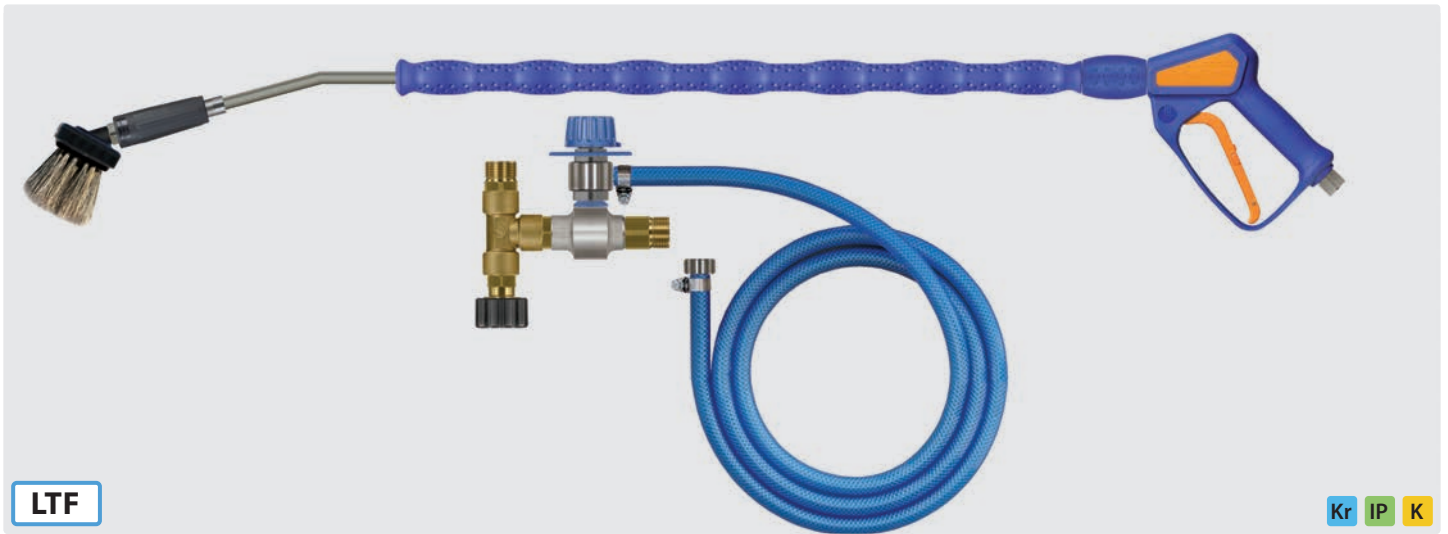

easywash365+ Schaumsets

LTF

Kr IP K

easywash365+ Schaumset: **easywash365+** Pistole, Strahlrohr und Waschbürste mit **turbofoam365+** Luftinjektor by Suttner und Injektor ST-160. (HV M22 und 2 x M22 AG) mit Dosierventil ST-161, Saugschlauch 1.000 mm und Saugfilter ST-32. Max. 310 bar / 90 °C

R+M Nr.	☺	☹ Waschbürstenlanze	⊕
502 600 100 000	Waschbürstenlanze mit turbofoam365+ Injektor (1,9 mm)	900 mm	3/8" IG drehbar
502 601 100 000	Waschbürstenlanze mit turbofoam365+ Injektor (1,9 mm)	1.200 mm	3/8" IG drehbar

Unsere Schlauchempfehlung für easywash365+ Schaumsets

HV : AG

M22 : 3/8"

Schläuche mit einer Drahteinlage und gewickelter Decke

TYP	DN	P	°C	↔	R+M Nr.
1SN	8	315 bar	150 °C	10 m	343 103 310
				15 m	343 103 315
				20 m	343 103 320
				30 m	343 103 330