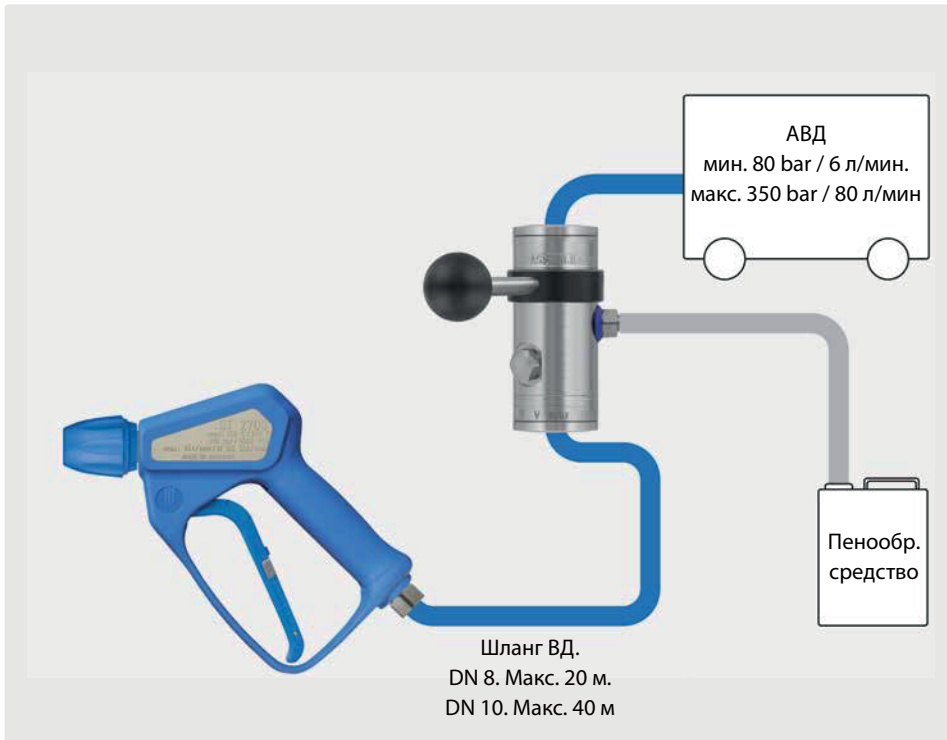

Схема подключения инжекторов easyfoam365+ ST-167 с Вурасс без модуля сжатого воздуха

Инжектор ST-167 с Вурасс с наконечником 9 мм

Инжектор ST-167 с Вурасс с дозир. вентилем ST-161 и наконечник 9 мм

Символы Размер форсунки