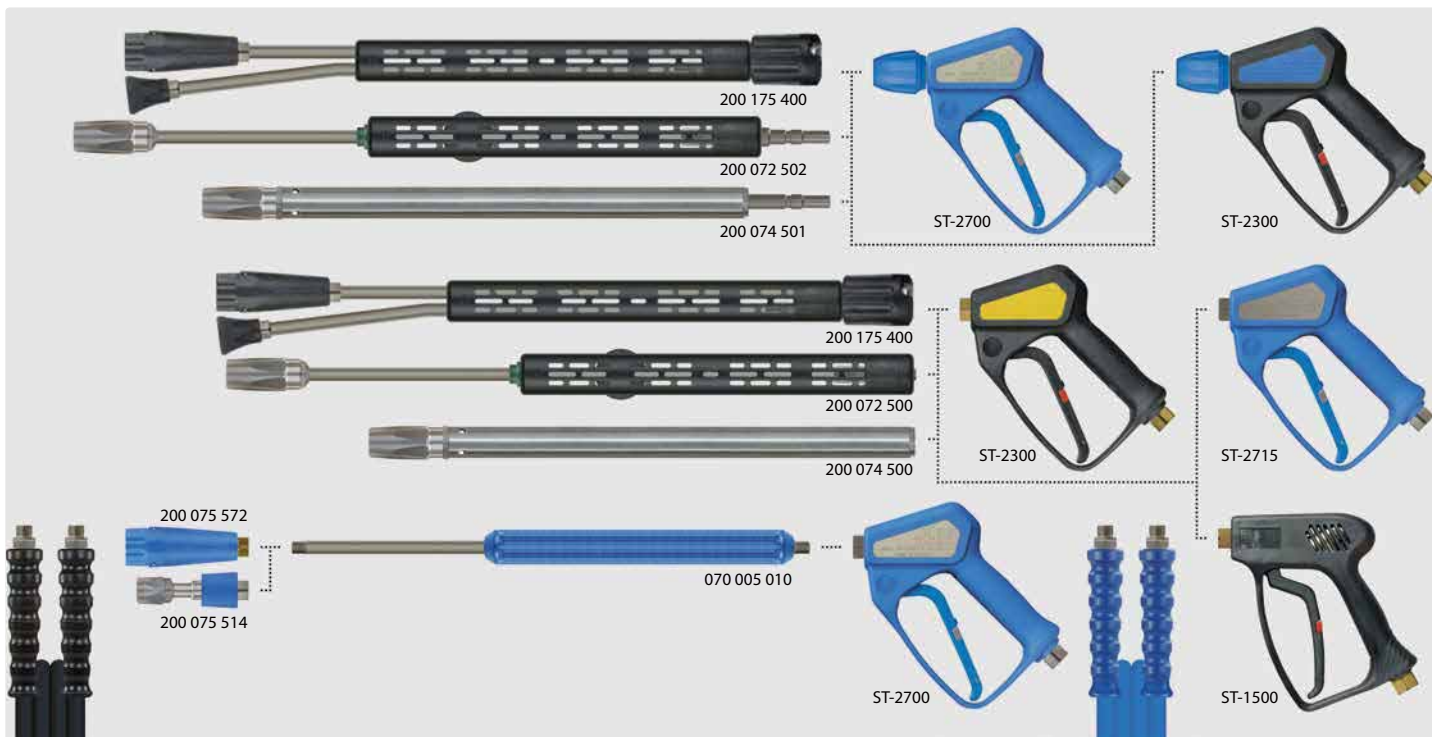

Схема подключения инжекторов easyfoam365+ ST-167 с Вурасс без модуля сжатого воздуха

Инжектор ST-167 с Вурасс с наконечником 9 мм

Инжектор ST-167 с Вурасс с дозир. вентилем ST-161 и наконечник 9 мм

Символы Размер форсунки