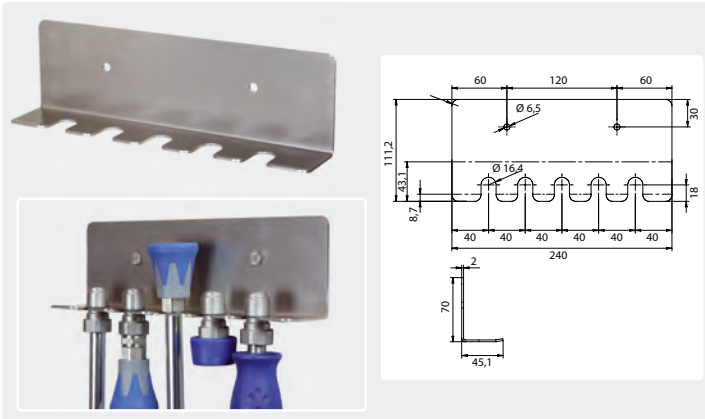

Supports de lances acier inoxydable

Inox. Support mural pour 5 lances

R+M Nr.
040 003 830

Inox. Support mural pour 4 lances avec coupleur KW

R+M Nr.
040 008 545

Support universel

Support à fixation murale en acier inoxydable

R+M Nr.
710 400 097

Support de lances PVC dur

Support mural pour 3 tubes de lances 1/4"

R+M Nr.
020 000 970