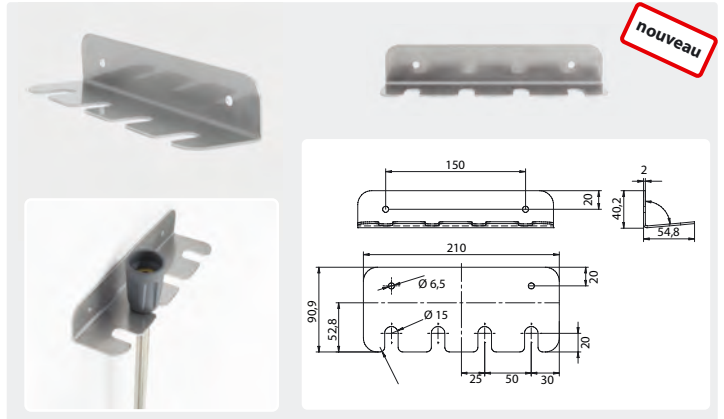

Supports de lances acier inoxydable

Inox. Support mural pour 5 lances

R+M Nr.
040 003 830

Inox. Support mural pour 4 lances avec coupleur KW

R+M Nr.
040 008 545

Support universel

Support à fixation murale en acier inoxydable

R+M Nr.
710 400 097

Support de lances PVC dur

Support mural pour 3 tubes de lances 1/4"

R+M Nr.
020 000 970