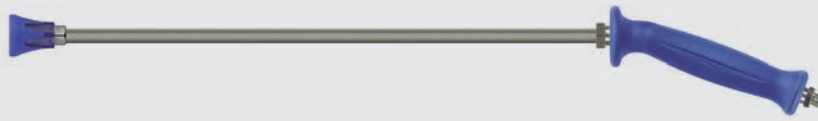

easywash365+ Strahlrohre by Suttner

Edelstahl. Strahlrohr mit easywash365+ Handgriff und Düsenschutz ST-10 ohne Düse. Max. 350 bar / 45 l/min / 150 °C

R+M Nr.	ISO	⊖	↔	⊕
515 65		1/4" IG NPT	500 mm	1/4" AG

Strahlrohr mit umspritzter Isolierung Cool & Compact, easywash365+ Handgriff, Luftinjektor und Waschbürste (Borsten 60 mm). Max. 50 °C

R+M Nr.	ISO	⊖	↔	⊕
200 009 670	700 mm	Waschbürste	900 mm	1/4" AG
200 009 675	700 mm	Waschbürste	1.200 mm	1/4" AG

Strahlrohr drehbar

Strahlrohr mit umspritzter Isolierung Cool & Compact, easywash365+ Handgriff, easywash365+ Strahlrohdrehgelenk, Luftinjektor und Waschbürste (Borsten 60 mm). Max. 50 °C

R+M Nr.	ISO	⊖	↔	⊕
200 009 673	700 mm	Waschbürste	900 mm	1/4" AG
200 009 678	700 mm	Waschbürste	1.200 mm	1/4" AG

SB-Waschbürstenlanzen

Waschbürstenlanzen quer. Bürste mit Düsenmuffe für Düse 1/8" AG. Ohne Hochdruckdüse

R+M Nr.	⊕
523 960	1/8" AG
523 961	1/4" AG
523 962	HV M22 Langnippel
523 963	M22 AG

Einsatz Schweineborsten. A= 260. B= 230 x 80 mm.