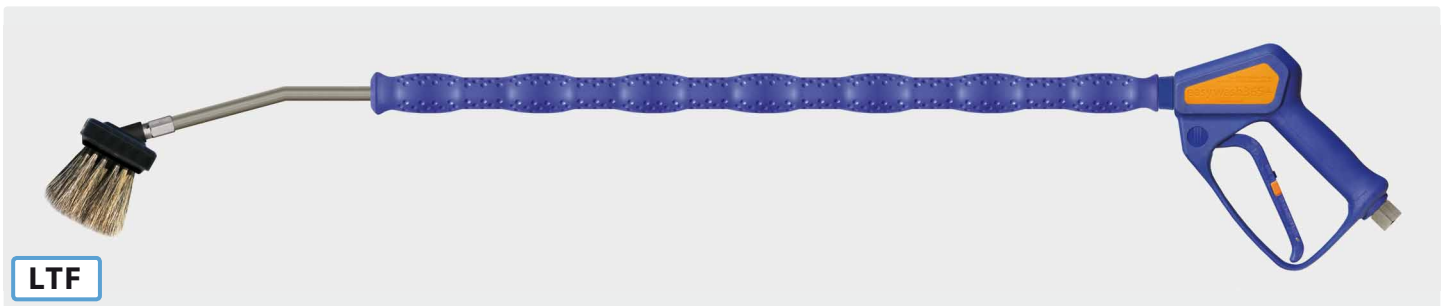

## easywash365+ Strahlrohre by Suttner

LTF

Strahlrohr mit umspritzter Isolierung Cool & Compact, **easywash365+** Pistole, **easywash365+** Strahlrohdrehgelenk, Luftinjektor und Waschbürste (Borsten 60 mm). Max. 50 °C

| R+M Nr.     | Pistole     | ISO    | ☉           | ↔        | Ⓒ             |
|-------------|-------------|--------|-------------|----------|---------------|
| 202 600 957 | Standard    | 700 mm | Waschbürste | 900 mm   | 3/8" IG dreh. |
| 202 600 972 | Weep        | 700 mm | Waschbürste | 900 mm   | 3/8" IG dreh. |
| 202 600 987 | Frostschutz | 700 mm | Waschbürste | 900 mm   | 3/8" IG dreh. |
| 202 600 962 | Standard    | 700 mm | Waschbürste | 1.200 mm | 3/8" IG dreh. |
| 202 600 977 | Weep        | 700 mm | Waschbürste | 1.200 mm | 3/8" IG dreh. |
| 202 600 993 | Frostschutz | 700 mm | Waschbürste | 1.200 mm | 3/8" IG dreh. |

LTF

Strahlrohr mit umspritzter Isolierung Cool & Compact, **easywash365+** Pistole, Luftinjektor und Waschbürste (Borsten 60 mm). Max. 50 °C

| R+M Nr.     | Pistole     | ISO    | ☉           | ↔        | Ⓒ              |
|-------------|-------------|--------|-------------|----------|----------------|
| 202 600 955 | Standard    | 700 mm | Waschbürste | 900 mm   | 3/8" IG dreh.  |
| 202 600 970 | Weep        | 700 mm | Waschbürste | 900 mm   | 3/8" IG dreh.. |
| 202 600 985 | Frostschutz | 700 mm | Waschbürste | 900 mm   | 3/8" IG dreh.  |
| 202 600 960 | Standard    | 700 mm | Waschbürste | 1.200 mm | 3/8" IG dreh.  |
| 202 600 975 | Weep        | 700 mm | Waschbürste | 1.200 mm | 3/8" IG dreh.  |
| 202 600 990 | Frostschutz | 700 mm | Waschbürste | 1.200 mm | 3/8" IG dreh.  |

**LTF - Low Trigger Force** 90 % geringere Haltekraft und 40 % geringere Abzugskraft gegenüber marktüblichen Pistolen.

LTF

Strahlrohr mit umspritzter Isolierung Cool & Compact, **easywash365+** Pistole und Düsenschutz ST-10 ohne Düse. Max. 310 bar / 150 °C