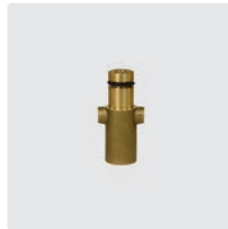

Plug K : 1/4" F.
Plastic with brass
thread

R+M Nr.
200 000 436

Plug K : M22 M.
Plastic with brass
thread

R+M Nr.
559 95

Plug 8.8 :
M22 M. Brass.
Max. 250 bar / 100 °C

R+M Nr.
559 908 221

Plug Aqua : 1/4" F

R+M Nr.
559 21

Plug KW : 1/4" F

R+M Nr.
559 20

Plug KW : M22 F

R+M Nr.
559 201

Plug K : bayonet KW

R+M Nr.
559 55

M22 M : bayonet KW

R+M Nr.
559 56

Plug : 1/4" F.
Suitable for Anнови

R+M Nr.
200 000 438

Bayonet KW.
Suitable for Lavor,
Anнови & Alto

R+M Nr.
559 58

Bayonet KW.
Suitable for Faip & Aqua

R+M Nr.
559 59

Plug Pro : 1/4" F

R+M Nr.
200 000 439

M22 F : M22 M.
Suitable for Servopress

R+M Nr.
565 67

Plug KR-Hobby : 1/4" F.
Stainless steel.
HEX 19.

R+M Nr.
040 001 209 10

Wall mount

Stainless steel. Wall mount for Suttner high pressure spray guns with lance or twin lance