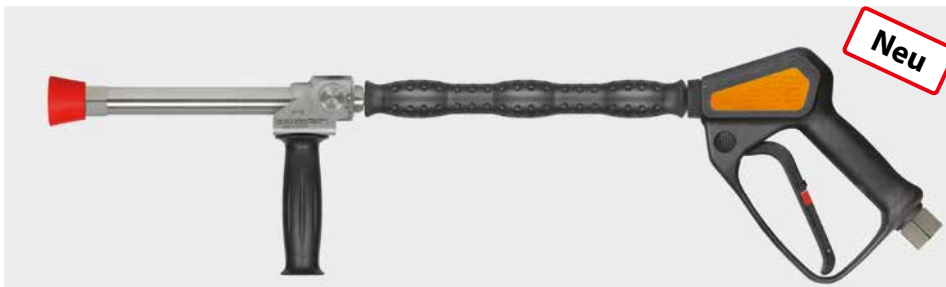

Weitwurflanz

Neu

3/8" IG. Edelstahl. Weitwurflanze 300 mm mit Isolierung ST-29 Cool & Compact 330 mm, Pistole ST-2300, seitlichem Handgriff und Düsenschutz aus Kunststoff ohne Düse.
Max. 280 bar / 45 l/min / 100 °C

R+M Nr.		
200 078 510	Düsenschutz ohne Düse	3/8" IG

Die Weitwurflanze kann an eine Niederdruckpumpe, eine Hochdruckpumpe, an das Stadtwassernetz oder das Löschwassernetz angeschlossen werden.

Sie arbeitet im Mitteldruckbereich und ist durch sehr gute Stabilität, gute Handhabbarkeit und Kompaktheit speziell für den intensiven Gebrauch konzipiert worden.

Der Handgriff ermöglicht während des Betriebes eine stufenlose Einstellung des Wasserstrahls. Man kann zwischen weitwerfendem Punktstrahl oder progressivem, konischem Sprühstrahl regulieren.

Um optimale Reinigungsergebnisse zu erzielen, muss die Düsengröße an die Pumpenleistung (Druck und Wassermenge) angepasst werden.

Neu

1/2" IG. Edelstahl. Weitwurflanze 300 mm mit Isolierung ST-29 Cool & Compact 330 mm, Pistole ST-2320, seitlichem Handgriff und Düsenschutz aus Kunststoff ohne Düse.
Max. 150 bar / 80 l/min / 100 °C