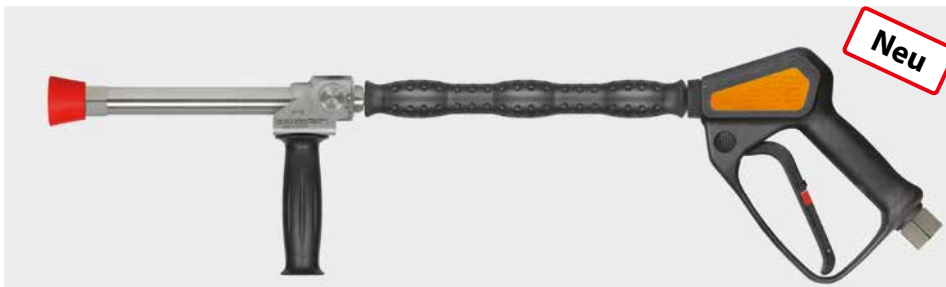

Weitwurflanzen

Neu

3/8" IG. Edelstahl. Weitwurflanze 300 mm mit Isolierung ST-29 Cool & Compact 330 mm, Pistole ST-2300, seitlichem Handgriff und Düsenschutz aus Kunststoff ohne Düse.
Max. 280 bar / 45 l/min / 100 °C

R+M Nr.		
200 078 510	Düsenschutz ohne Düse	3/8" IG

Die Weitwurflanze kann an eine Niederdruckpumpe, eine Hochdruckpumpe, an das Stadtwassernetz oder das Löschwassernetz angeschlossen werden.

Sie arbeitet im Mitteldruckbereich und ist durch sehr gute Stabilität, gute Handhabbarkeit und Kompaktheit speziell für den intensiven Gebrauch konzipiert worden.

Der Handgriff ermöglicht während des Betriebes eine stufenlose Einstellung des Wasserstrahls. Man kann zwischen weitwerfendem Punktstrahl oder progressivem, konischem Sprühstrahl regulieren.

Um optimale Reinigungsergebnisse zu erzielen, muss die Düsengröße an die Pumpenleistung (Druck und Wassermenge) angepasst werden.

Neu

1/2" IG. Edelstahl. Weitwurflanze 300 mm mit Isolierung ST-29 Cool & Compact 330 mm, Pistole ST-2320, seitlichem Handgriff und Düsenschutz aus Kunststoff ohne Düse.
Max. 150 bar / 80 l/min / 100 °C