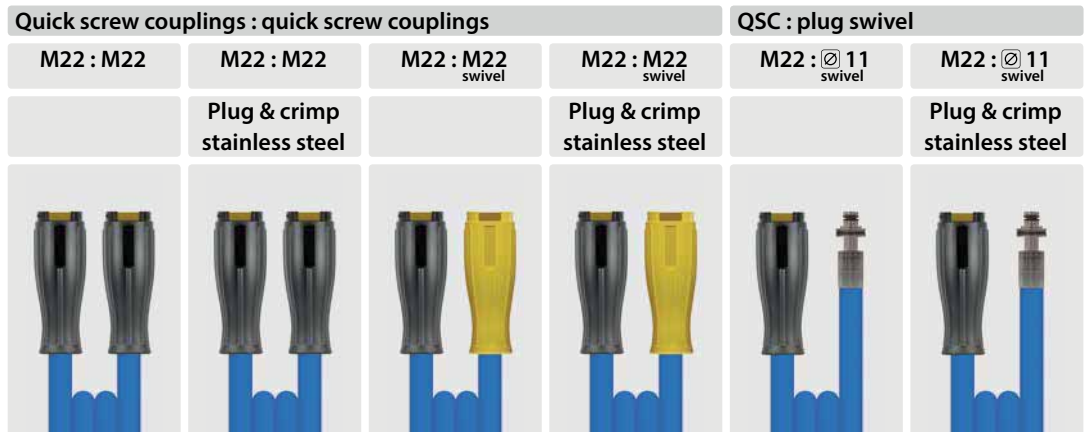

High pressure hoses with *smooth cover*

Hoses with single wire braid and *smooth cover*

TYP	DN	P	°C	↔	R+M Nr.	R+M Nr.	R+M Nr.	R+M Nr.	R+M Nr.	R+M Nr.
1SN	10	210 bar	150 °C	10 m	351 600 321 0	351 600 321 07	351 601 121 0	351 601 121 07		
				15 m	351 600 321 5	351 600 321 57	351 601 121 5	351 601 121 57		
				20 m	351 600 322 0	351 600 322 07	351 601 122 0	351 601 122 07		

Hoses with double wire braid and *smooth cover*

TYP	DN	P	°C	↔	R+M Nr.	R+M Nr.	R+M Nr.	R+M Nr.	R+M Nr.	R+M Nr.
2SN	8	400 bar	150 °C	10 m	346 600 321 0	346 600 321 07	346 601 121 0	346 601 121 07	346 611 321 0	346 611 321 07
				15 m	346 600 321 5	346 600 321 57	346 601 121 5	346 601 121 57	346 611 321 5	346 611 321 57
				20 m	346 600 322 0	346 600 322 07	346 601 122 0	346 601 122 07	346 611 322 0	346 611 322 07
2SN	10	400 bar	150 °C	10 m	356 600 321 0	356 600 321 07				
				15 m	356 600 321 5	356 600 321 57				
				20 m	356 600 322 0	356 600 322 07				

Our hose assemblies are durably marked on the crimp in accordance with EN 853 / EN 856 / EN 855.