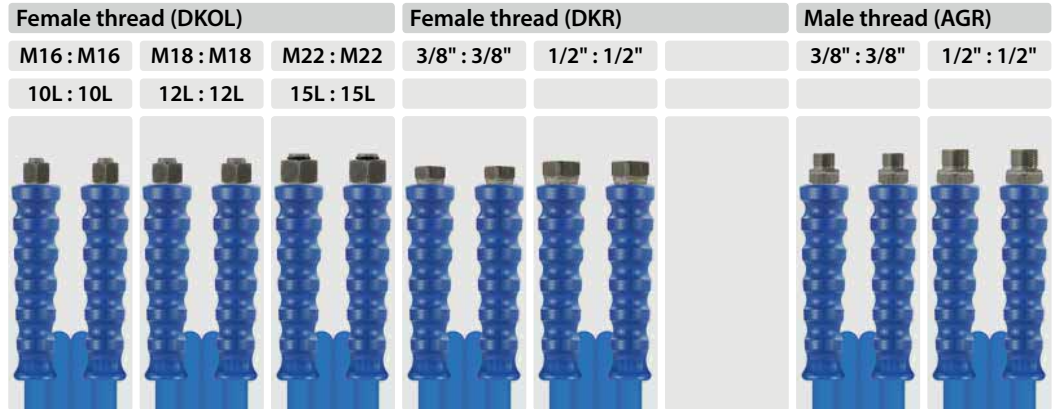

## High pressure hoses with *smooth cover*

### Hoses with single wire braid and *smooth cover*

TYP	DN	P	°C	↔	R+M Nr.	R+M Nr.	R+M Nr.	R+M Nr.	R+M Nr.	R+M Nr.	R+M Nr.	R+M Nr.
1SN	10	210 bar	150 °C	10 m		351 676 610		351 654 610				351 646 610
				15 m		351 676 615		351 654 615				351 646 615
				20 m		351 676 620		351 654 620				351 646 620
1SN	12	180 bar	150 °C	10 m		361 668 610		361 656 610				361 646 610
				15 m		361 668 615		361 656 615				361 646 615
				20 m		361 668 620		361 656 620				361 646 620

### Hoses with double wire braid and *smooth cover*

TYP	DN	P	°C	↔	R+M Nr.	R+M Nr.	R+M Nr.	R+M Nr.	R+M Nr.	R+M Nr.	R+M Nr.	R+M Nr.
2SN	8	400 bar	150 °C	10 m	346 674 610	346 676 610		346 654 610			346 644 610	
				15 m	346 674 615	346 676 615		346 654 615			346 644 615	
				20 m	346 674 620	346 676 620		346 654 620			346 644 620	
2SN	10	400 bar	150 °C	10 m		356 676 610		356 654 610	356 656 610		356 644 610	356 646 610
				15 m		356 676 615		356 654 615	356 656 615		356 644 615	356 646 615
				20 m		356 676 620		356 654 620	356 656 620		356 644 620	356 646 620

### Hoses with double wire braid and *smooth cover*

TYP	DN	P	°C	↔	R+M Nr.	R+M Nr.	R+M Nr.	R+M Nr.	R+M Nr.	R+M Nr.
2SN	8	400 bar	150 °C	10 m	346 600 321 0	346 600 321 07	346 601 121 0	346 601 121 07	346 611 321 0	346 611 321 07
				15 m	346 600 321 5	346 600 321 57	346 601 121 5	346 601 121 57	346 611 321 5	346 611 321 57
				20 m	346 600 322 0	346 600 322 07	346 601 122 0	346 601 122 07	346 611 322 0	346 611 322 07
2SN	10	400 bar	150 °C	10 m	356 600 321 0	356 600 321 07				
				15 m	356 600 321 5	356 600 321 57				
				20 m	356 600 322 0	356 600 322 07				