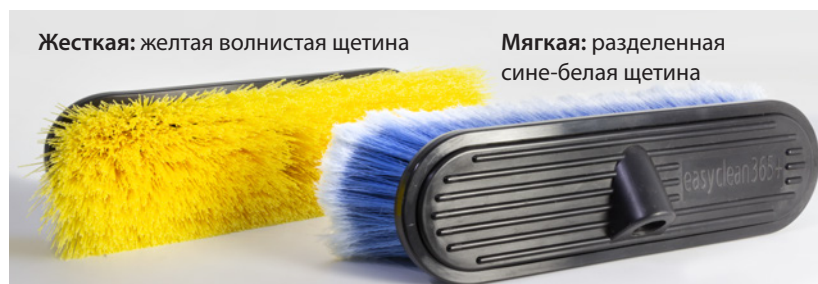

Телескопическое копые easyclean365+ и моющие щетки

The choice of perfection

Новое телескопическое копые с длиной до 3,6 метра!

Рифленая резьба: прочная и практически неразрушимая благодаря сплаву цинка.

easyclean365+

Телескопические копыя низкого давления из алюминия и стекловолокна и моющие щетки в двух исполнениях с рифленой резьбой.

- Алюминиевое копые с прохождением воды 1,5 - 3,5 метра. Высококачественное соединение клапана с латунным краном и черной нескользящей мягкой рукояткой длиной 83 см. Вес: 1,2 кг.
- Копья из стекловолокна в 2 вариантах: длина 1,8 м, масса: 0,7 кг и 3,6 м, масса: 1,1 кг.
- Прочные головки с рифленой резьбой из цинкового сплава.
- easyclean365+ щетки с водоотводом и рифленой резьбой в 2 вариантах: жестком и мягком, с щетиной длиной 60 мм
- Размер щетки 250 x 80 мм

Прохождение воды: шаровой кран для открытия и закрытия из латуни. Толстое черное нескользящее покрытие ручки обеспечивает удобный захват.

Копье из стекловолокна с торцевым колпачком из ПВХ: просто наденьте на отверстие.

Жесткая: желтая волнистая щетина

Мягкая: разделенная сине-белая щетина

Логотип: новые пластины щеток имеют логотип easyclean365+. Волнистые щетки для мойки впечатляют своей высококачественной щетиной из ПВХ. Мягкая синяя версия отличается особенно тонкими кончиками щетинок, которые очень хорошо впитывают воду благодаря несколько раз расщепленному материалу и могут проникнуть в каждую небольшую трещину.