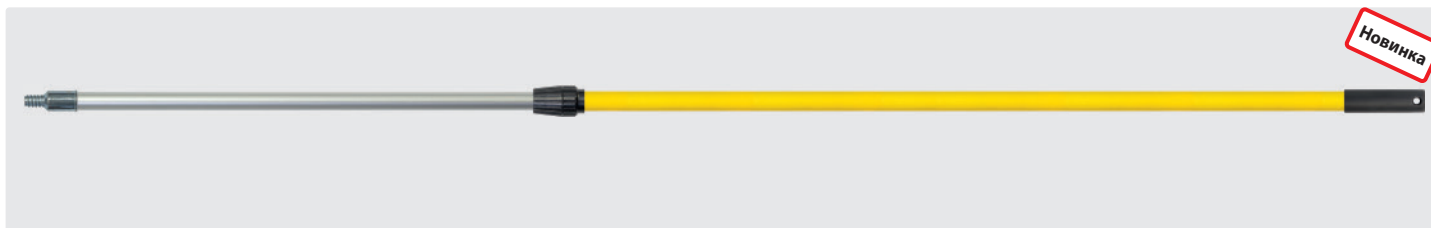

Прохождение воды: шаровой кран для открытия и закрытия из латуни. Толстое черное нескользящее покрытие ручки обеспечивает удобный захват.

Копье из стекловолокна с торцевым колпачком из ПВХ: просто наденьте на отверстие.

Жесткая: желтая волнистая щетина

Мягкая: разделенная сине-белая щетина

Логотип: новые пластины щеток имеют логотип easyclean365+. Волнистые щетки для мойки впечатляют своей высококачественной щетиной из ПВХ. Мягкая синяя версия отличается особенно тонкими кончиками щетинок, которые очень хорошо впитывают воду благодаря несколько раз расщепленному материалу и могут проникнуть в каждую небольшую трещину.

Продуманный фиксатор: поверните без скольжения и плавно вытащите.

Телескопическое копые easyclean365+ и моющие щетки

The choice of perfection

Телескопические копыя моющие щетки easyclean365+

Копья из стекловолокна с рифленой резьбой

Новинка

Телескопическое алюминиевое копые с рифленой резьбой. Эргономичная ручка с изоляцией и шаровым краном. Вытягивающееся с прохождением воды

R+M Nr.		
525 300 10	1.500 - 3.500 мм	Элемент для крана „Universal»