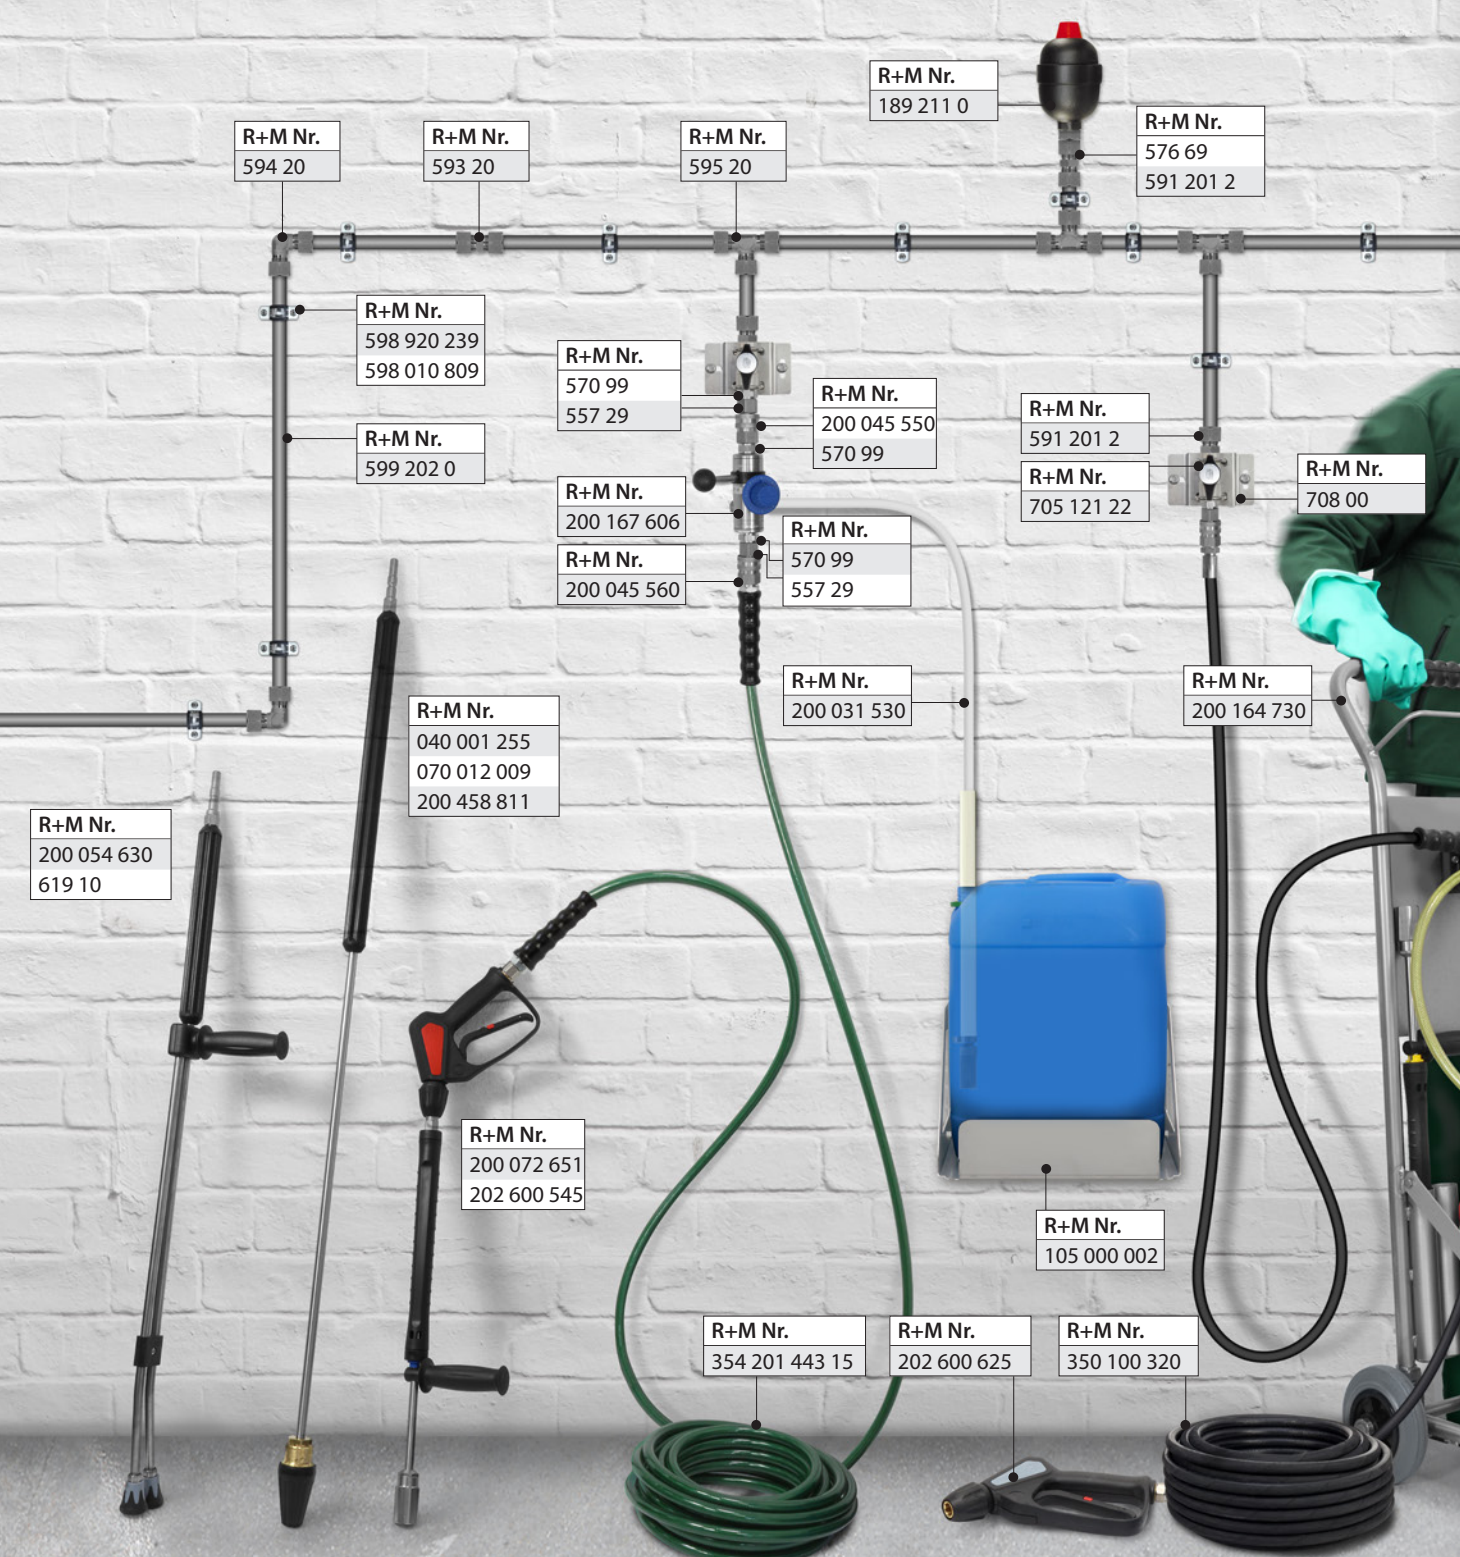

Gaine lisse :
Maniement sans fatigue
sur surfaces rugueuses et
dans des conditions extrêmes

Structure : Gaine externe thermoplastique Élastomère, tresse métallique laitonée, nappage intermédiaire et gaine interne en PES

easyfarm365+ flexibles haute-pression avec raccords mâles AGR

AGR : AGR
3/8" : 3/8"

AGR : AGR
1/2" : 1/2"

DN	pression	°C	↔	R+M Nr.	R+M Nr.			
12	275 bar	120 °C	20 m		363 201 463 20			
			25 m		363 201 463 25			
			20 m		363 201 463 30			
			30 m		363 201 463 40			
			40 m		363 201 463 50			
10	275 bar	120 °C	50 m		363 201 463 60			
			10 m	354 201 443 10	354 201 463 10			
			15 m	354 201 443 15	354 201 463 15			
			20 m	354 201 443 20	354 201 463 20			
			25 m	354 201 443 25	354 201 463 25			
			30 m	354 201 443 30	354 201 463 30			
			40 m	354 201 443 40	354 201 463 40			
			8	275 bar	120 °C	10 m	348 201 443 10	
			15 m	348 201 443 15				
			20 m	348 201 443 20				
			25 m	348 201 443 25				
			30 m	348 201 443 30				
			40 m	348 201 443 40				