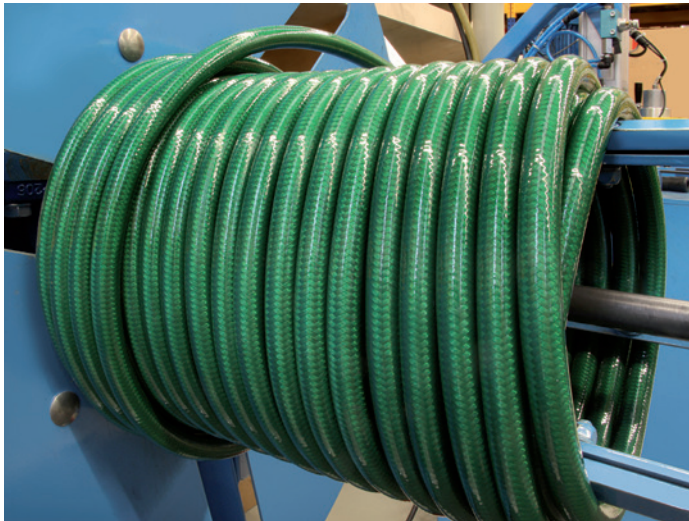

- » Robe externe translucide élastomère thermoplastique
- » Résistant aux huiles, à l'ozone, aux UV et aux conditions hivernales
- » Tresse métallique laitonée garantissant une très grande stabilité
- » Très grande flexibilité, même à froid
- » Plage de température -40 °C à +120 °C

Gaine lisse :
Maniement sans fatigue
sur surfaces rugueuses et
dans des conditions extrêmes

Structure : Gaine externe thermoplastique Élastomère, tresse métallique laitonée, nappage intermédiaire et gaine interne en PES