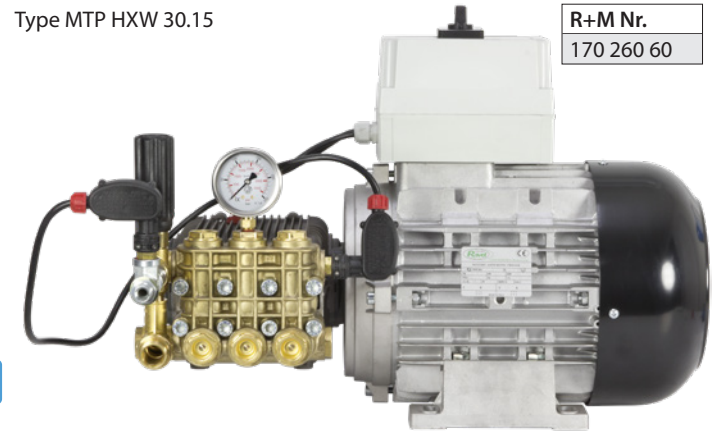

tiques de haute qualité. La manette permet de sélectionner l'une des deux aspirations de produit connectées au module.

Selon l'équipement du module, l'adjonction de produit est possible à partir d'une pression de 4 bar min. et jusqu'à 350 bar max.

Dans la position de rinçage le module accepte un débit jusqu'à 60 l/min avec des pertes de charges réduites.

Pistolet professionnel

ST-2600 : pistolet professionnel intégrant la technologie brevetée LTF équipé d'un coupleur rapide.
Max. 310 bar / 45 l/min / 150 °C

R+M Nr.
202 600 545

LTF

Groupe moteur-pompe Annovi Reverberi

Type MTP HXW 30.15

R+M Nr.
170 260 60

Double lance easyfarm365+

Coupleur KW. Double-lance surmoulée 300 mm en acier inoxydable, robinet latéral ST-54 et porte-buses ST-10, livrée avec buse basse-pression.
Max. 310 bar / 150 °C