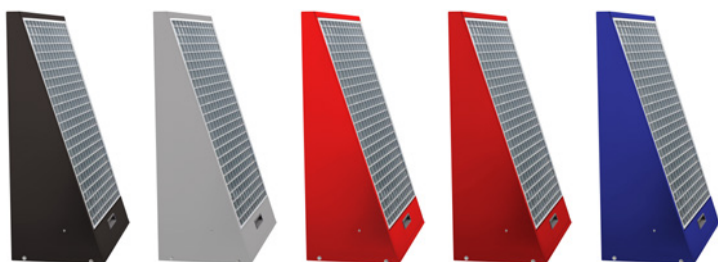

easywash365+ Mattenklopfer, verzinkt oder pulverbeschichtet

The choice of perfection

Einfach befestigt: Edelstahl-Schrauben mit Universaldübel sind im Lieferumfang erhalten.

Leichte Entleerung: Angeschrägte Rückseite der Schublade als Schütte ausgebildet.

Robuste Verarbeitung: Rost mit 30 x 30 mm Raster. Edelstahlschrauben halten sicher das Schlagrost.

Mattenklopfer, pulverbeschichtet. Inklusive Schublade mit ABS-Griffmulde und Befestigungsmaterial

R+M Nr.	ⓑ	Ⓜ
105 740 703	25 kg	verzinkt / Eisenglimmer Grau
105 749 006	25 kg	verzinkt / Weißaluminium
105 743 020	25 kg	verzinkt / Verkehrsrot
105 743 001	25 kg	verzinkt / Signalrot
105 745 002	25 kg	verzinkt / Ultramarinblau

Sauber und durchdacht: Ringsum laufende, abgeschrägte Leitbleche im Inneren des Gehäuses führen den Schmutz sicher in die Schublade.