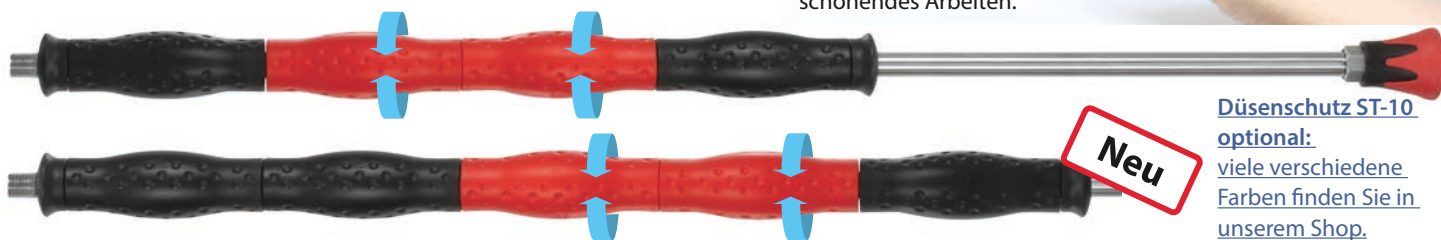

easyturn ST-9.4 Strahlrohre mit drehbarer Isolierung

The choice of perfection

Ideal für praktisch alle Reinigungsaufgaben und Anwendungen

Edelstahlausführung

Das professionelle, drehbare Strahlrohr aus Edelstahl

- Drehbare Isolierung für eine ergonomische Handhabung
- Besonders geeignet für den Carwashsektor
- Einfach im Handling
- Edelstahlausführung
- Design: Cool & Compact Isolierung Griffelemente
- Maximaler Druck: 400 bar, 5.800 psi
- Maximale Temperatur: 150 °C

Fixierte und drehbare Griffelemente:

die farbigen Griffelemente sind links, wie rechts um die eigene Achse frei drehbar. Schwarze Griffelemente sind fest fixiert.

Formschön: Farbgebung für unterschiedliche Einsatzgebiete.

Technische Daten

Max. Druck	400 bar, 5.800 psi
Max. Temperatur	150 °C
Farbige Griffelemente	drehbar
Länge Griffelemente	100 mm
Ausgang	1/4" AG
Eingang	1/4" AG
Material Strahlrohr	Edelstahl

Anmerkung : Gebrauchsmusterschutz!
easyturn ST-9.4 Strahlrohre sind nicht für den deutschen Markt verkäuflich