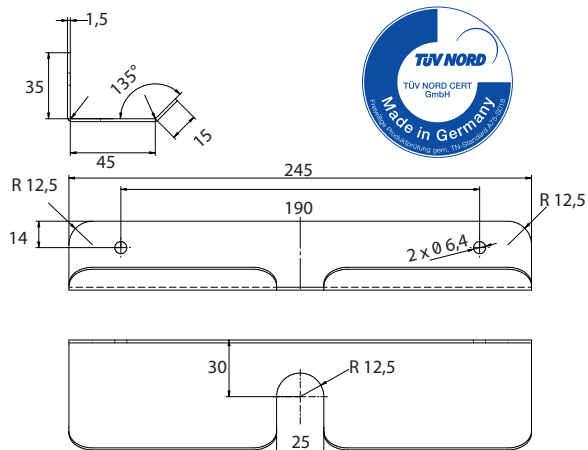

- Массивный держатель для хранения копий для мойки днищ.
- Изготовлен из высококачественно обработанного листа нержавеющей стали толщиной 1,5 мм
- Предварительно просверленные монтажные отверстия на расстоянии 19 см.

R+M Nr.	Вес
040 000 321	260 g

Version: 18.11.20