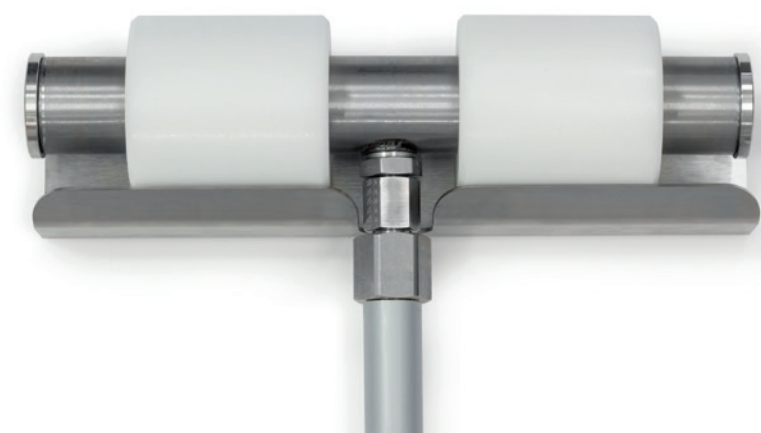

Держатель **easywash365+** копий для мойки днищ

The choice of perfection

Исполнение
комплектно из
нерж. стали

easywash365+

Практичный держатель **easywash365+** копий для мойки днищ на мойках самообслуживания

- Массивный держатель для хранения копий для мойки днищ.
- Изготовлен из высококачественно обработанного листа нержавеющей стали толщиной 1,5 мм
- Предварительно просверленные монтажные отверстия на расстоянии 19 см.