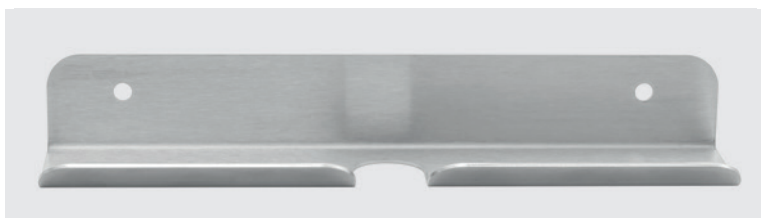

Держатель **easywash365+** копий для мойки днищ

The choice of perfection

Исполнение
комплектно из
нерж. стали

easywash365+

Практичный держатель **easywash365+** копий для мойки днищ на мойках самообслуживания

- Массивный держатель для хранения копий для мойки днищ.
- Изготовлен из высококачественно обработанного листа нержавеющей стали толщиной 1,5 мм
- Предварительно просверленные монтажные отверстия на расстоянии 19 см.