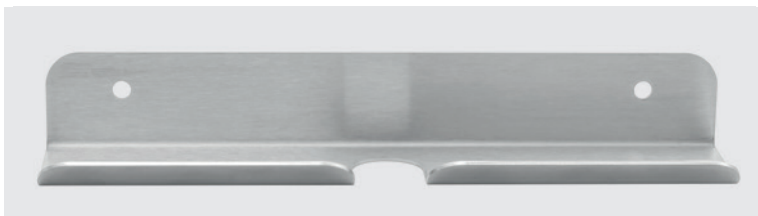

easywash365+

Halterung für Unterbodenlanze

The choice of perfection

Ausführung
komplett Edelstahl

easywash365+

Die praktische easywash365+ Halterung für Unterbodenlanzen in SB-Waschanlagen

- Die massive Halterung zur Aufbewahrung von Unterbodenlanzen
- Hochwertige Verarbeitung aus 1,5 mm starkem Edelstahlblech
- Vorgebohrte Befestigungslöcher im Abstand von 19 cm