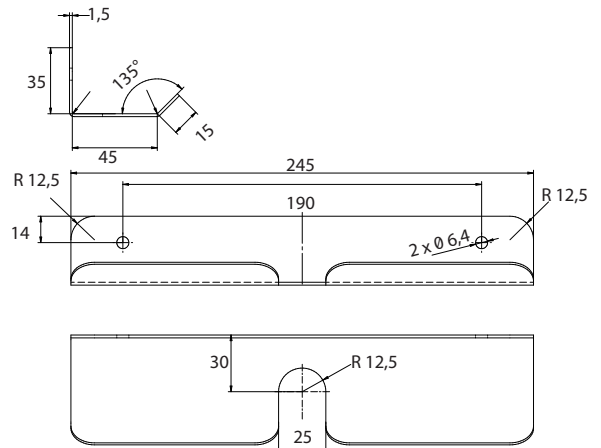

easywash365+

Halterung für Unterbodenlanze

The choice of perfection

Ausführung
komplett Edelstahl

easywash365+

Die praktische easywash365+ Halterung für Unterbodenlanzen in SB-Waschanlagen

- Die massive Halterung zur Aufbewahrung von Unterbodenlanzen
- Hochwertige Verarbeitung aus 1,5 mm starkem Edelstahlblech
- Vorgebohrte Befestigungslöcher im Abstand von 19 cm

R+M Nr.	Gewicht
040 000 321	260 g

Version: 18.11.20