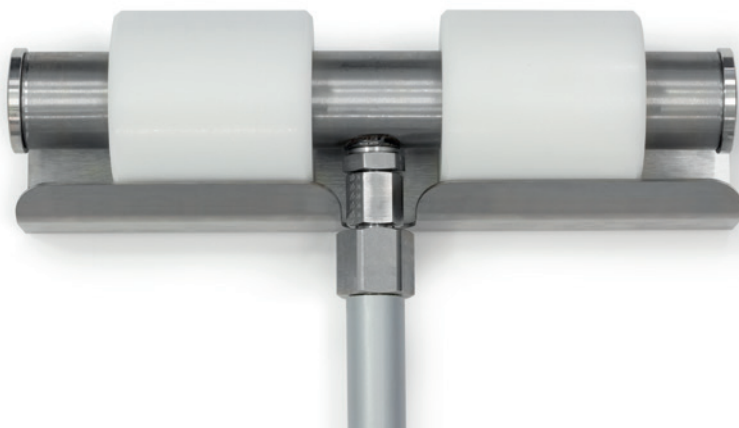

easywash365+

Halterung für Unterbodenlanze

The choice of perfection

Ausführung
komplett Edelstahl

easywash365+

Die praktische easywash365+ Halterung für Unterbodenlanzen in SB-Waschanlagen

- Die massive Halterung zur Aufbewahrung von Unterbodenlanzen
- Hochwertige Verarbeitung aus 1,5 mm starkem Edelstahlblech
- Vorgebohrte Befestigungslöcher im Abstand von 19 cm

R+M Nr.	Gewicht
040 000 321	260 g

Version: 18.11.20