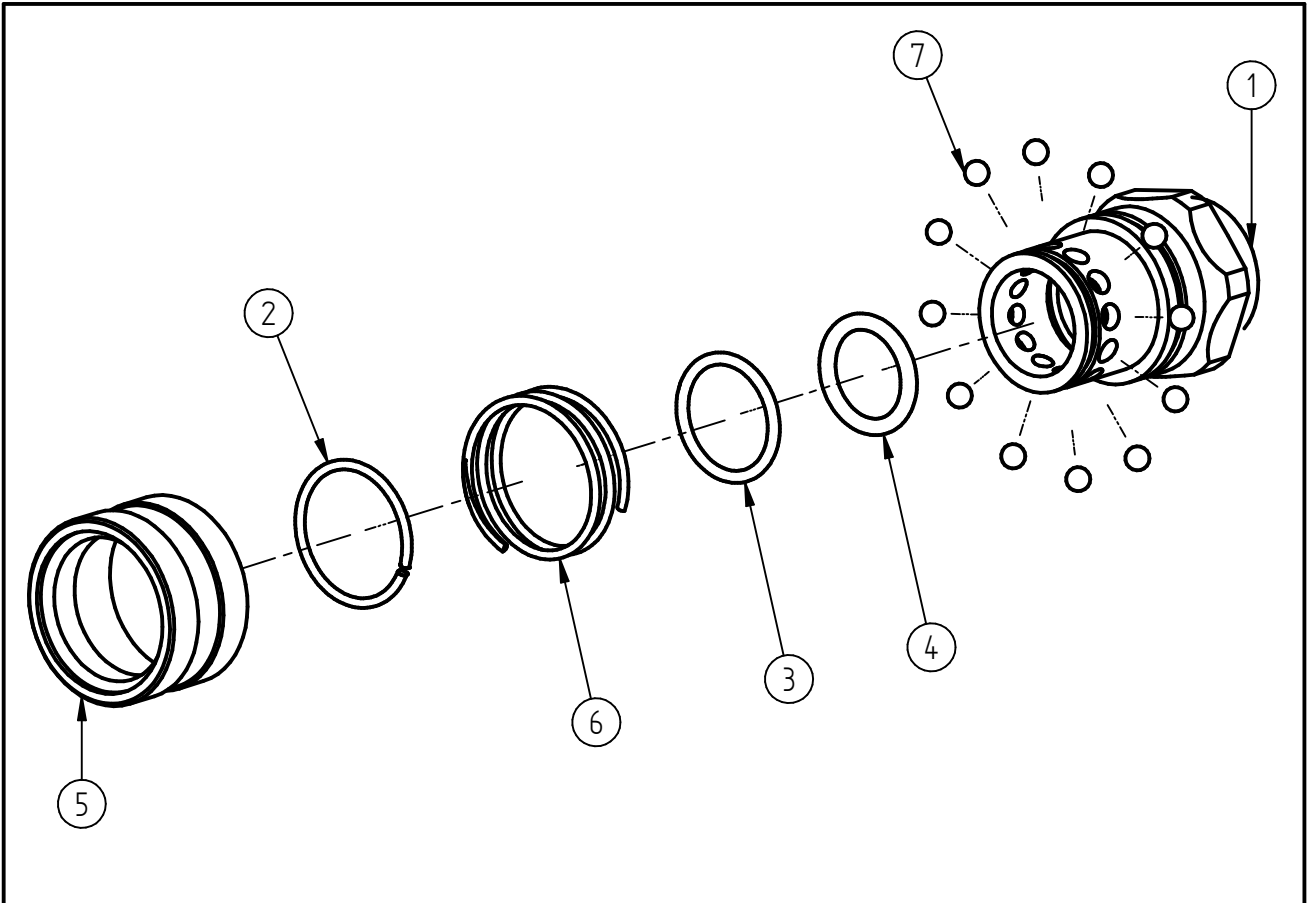

Ersatzteilzeichnung

Schnellverschluß-Kupplungen ST-3100

Artikel-Nr. 20 3100 461

Pos.	Artikelnummer	Benennung
1	04 0005 470	Buchse G3/8 IG
2	06 0000 950	Wellenring
3	05 0000 660	O-Ring 18 x 2
4	05 0000 670	O-Ring 15,1 x 2,7
5	04 0005 480	Hülse ST-3100 gerändelt 1.4305
6	06 0000 960	Druckfeder D1,6 / Da28,1
7	04 0000 210	Niro-Kugel 4mm G20

Repair-Kits

Pos.	Artikelnummer	Benennung	Pos.	Artikelnummer	Benennung
.					