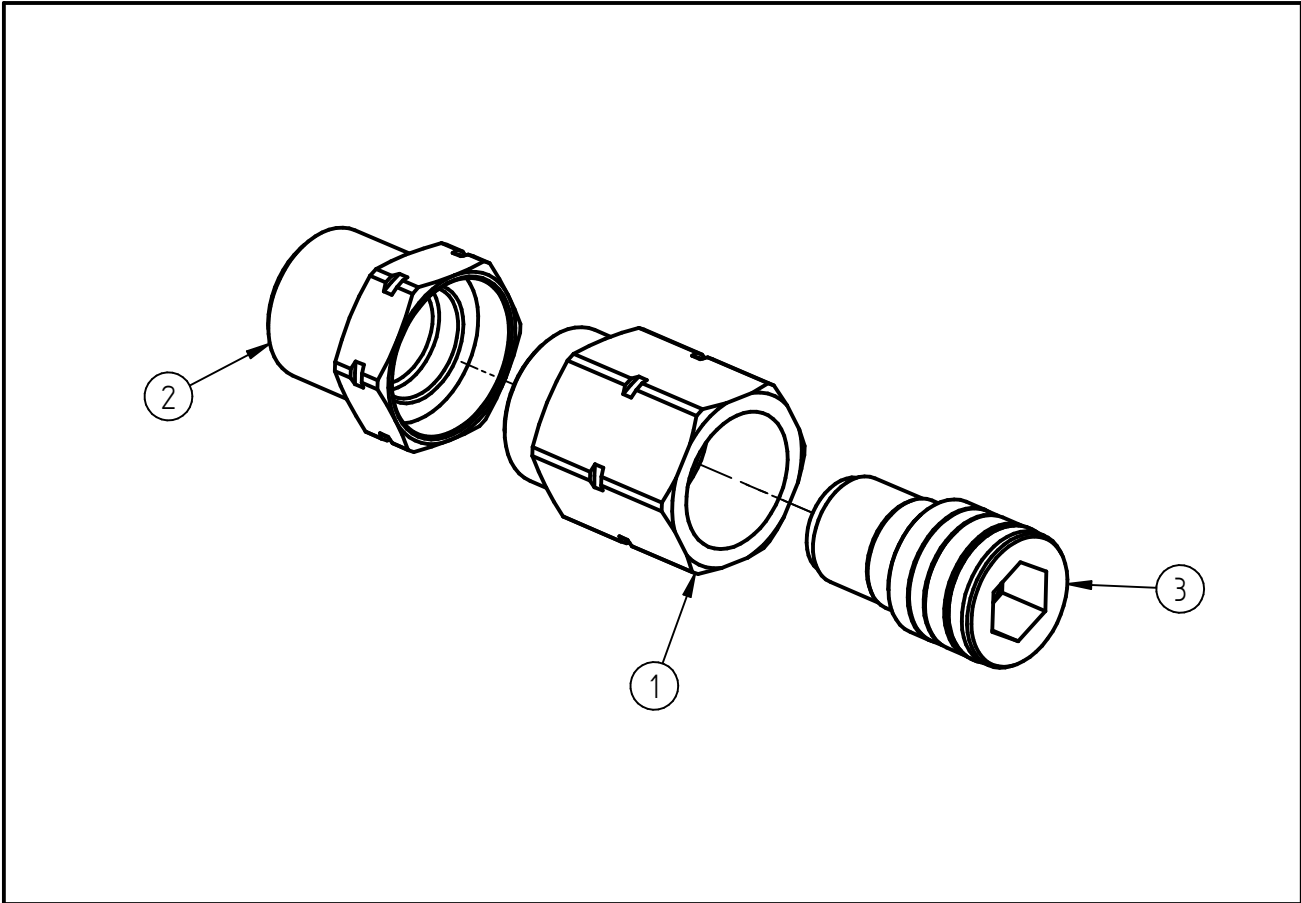

Ersatzteilzeichnung  
 Swivel ST- 340 Messing  
 Artikel-Nr. 20 0340 515

Pos.	Artikelnummer	Benennung
1	01 0001 896	Drehstück 1/2NPT IG
2	01 0001 876	Anschlussstück 1/2 NPT AG
3	20 0340 150	Repair- Kit Swivel Messing